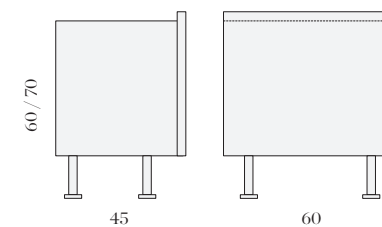

Bath Collection

Wood Box

design Enzo Berti 2013

Dimensioni / Dimensions

regular wood box

large wood box

top, zoccolo e alzata / skirting and risers

Geometrie, rigore esecutivo e flessibilità compositiva.

Wood Box è una linea di mobili di contenimento modulari per il bagno in legno che, su progetto, diventa anche base d'appoggio per i lavabi della collezione Nabhi. I moduli sono disponibili completamente in legno di Larice o con top in marmo.

Geometry, rigorous execution and compositional flexibility.

Wood Box is a line of modular furniture for the bathroom that also becomes a base for Nabhi's collection. The modules are available completely in wood of Larch or with marble top.