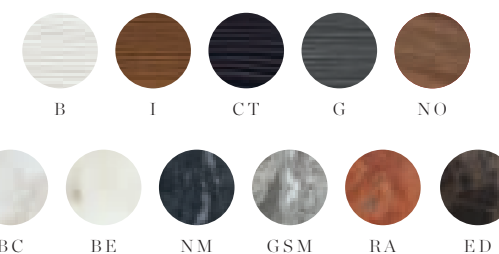

Bath Collection

Wood Box

design Enzo Berti 2013

Dimensioni / Dimensions

regular wood box

large wood box

top, zoccolo e alzata / skirting and risers

Geometrie, rigore esecutivo e flessibilità compositiva.