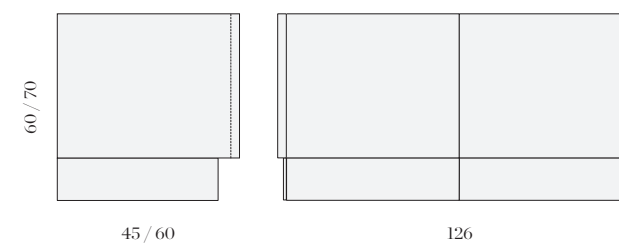

Bath Collection

Wood Box

design Enzo Berti 2013

Dimensioni / Dimensions

regular wood box

large wood box

top, zoccolo e alzata / skirting and risers

Geometrie, rigore esecutivo e flessibilità compositiva.