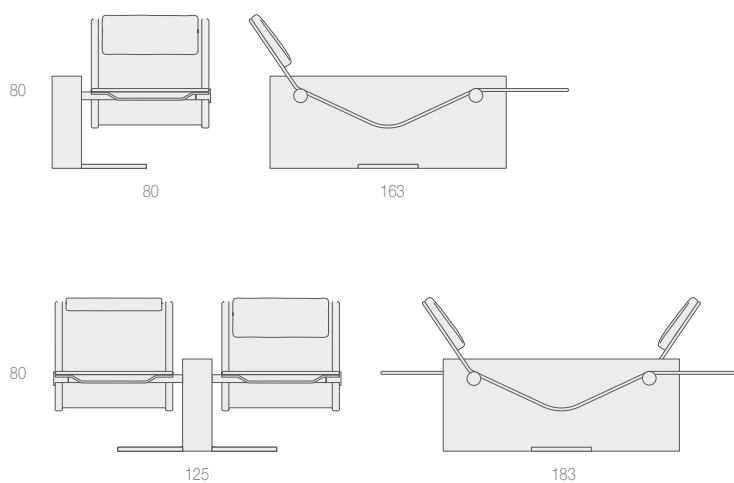

kreoo

VIS A VIS DESIGN ENZO BERTI

SKETCH

Vis à Vis è disponibile nei seguenti marmi:
BIANCO ESTREMOZ, NERO MARQUINA, BIANCO CALACATTA

Vis à Vis is available in the following marble:
BIANCO ESTREMOZ, NERO MARQUINA, BIANCO CALACATTA