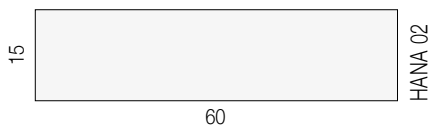

HANA 01

HANA 02

HANA 03 right

HANA 05

HANA 04

HANA 03 left

- Spessore: 1 cm
- Thickness: 1 cm

- Peso netto HANA 1: 27 kg al mq
- Peso netto HANA 2: 27 kg al mq
- Peso netto HANA 3 left/right: 27 kg al mq
- Peso netto HANA 4: 27 kg al mq
- Peso netto HANA 5: 27 kg al mq
- Volume della scatola: 61 x 31 h11 cm
- Contenuto della scatola: mattonelle corrispondenti a 1 mq
- Net weight HANA 1: 27 kg sqm
- Net weight HANA 2: 27 kg sqm
- Net weight HANA 3 left/right: 27 kg sqm
- Net weight HANA 4: 27 kg sqm
- Net weight HANA 5: 27 kg sqm
- Crate volume: 61 x 31 h11 cm
- Content of the crate: tiles which correspond to 1 sqm

Bianco Estremoz
White Estremoz

Bianco Calacatta
White Calacatta

Bianco Perlino
White Perlino

Grigio St. Marie
Grey St. Marie

**PREZZO AL METRO
QUADRO / PRICE PER
SQUARE METER**

Marmo / Marble

Hana 1 su rete / on grid