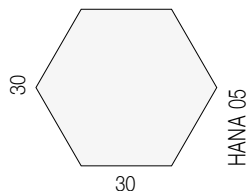

HANA 01

HANA 02

HANA 03 right

HANA 05

HANA 04

HANA 03 left

- Spessore: 1 cm
- Thickness: 1 cm

- Peso netto HANA 1: 27 kg al mq
- Peso netto HANA 2: 27 kg al mq
- Peso netto HANA 3 left/right: 27 kg al mq
- Peso netto HANA 4: 27 kg al mq
- Peso netto HANA 5: 27 kg al mq
- Volume della scatola: 61 x 31 h11 cm
- Contenuto della scatola: mattonelle corrispondenti a 1 mq
- Net weight HANA 1: 27 kg sqm
- Net weight HANA 2: 27 kg sqm
- Net weight HANA 3 left/right: 27 kg sqm
- Net weight HANA 4: 27 kg sqm
- Net weight HANA 5: 27 kg sqm
- Crate volume: 61 x 31 h11 cm
- Content of the crate: tiles which correspond to 1 sqm

Bianco Estremoz
White Estremoz

Bianco Calacatta
White Calacatta

Bianco Perlino
White Perlino

Grigio St. Marie
Grey St. Marie

**PREZZO AL METRO
QUADRO / PRICE PER
SQUARE METER**

Marmo / Marble

Hana 1 su rete / on grid

Hana 1 su rete / on grid

Hana 2

Hana 3 su rete / on grid

Hana 4

Hana 5

I prezzi sono da considerarsi iva esclusa. L'unità di misura è il centimetro. I dati riportati potrebbero subire delle modifiche senza preavviso. Per sua natura ogni marmo o pietra presentano colori, venature e fessure uniche, che attestano ed esaltano le qualità di naturalezza e unicità del prodotto.