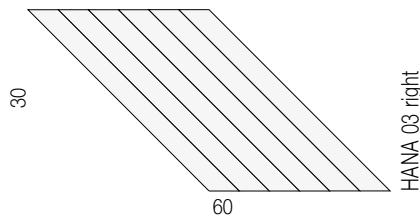

HANA 01

HANA 02

HANA 03 right

HANA 05

HANA 04

HANA 03 left

- Spessore: 1 cm
- Thickness: 1 cm

- Peso netto HANA 1: 27 kg al mq
- Peso netto HANA 2: 27 kg al mq
- Peso netto HANA 3 left/right: 27 kg al mq
- Peso netto HANA 4: 27 kg al mq
- Peso netto HANA 5: 27 kg al mq
- Volume della scatola: 61 x 31 h11 cm
- Contenuto della scatola: mattonelle corrispondenti a 1 mq
- Net weight HANA 1: 27 kg sqm
- Net weight HANA 2: 27 kg sqm
- Net weight HANA 3 left/right: 27 kg sqm
- Net weight HANA 4: 27 kg sqm
- Net weight HANA 5: 27 kg sqm
- Crate volume: 61 x 31 h11 cm
- Content of the crate: tiles which correspond to 1 sqm

Hana 1 su rete / on grid

Hana 2

Hana 3 su rete / on grid

Hana 4

Hana 5

I prezzi sono da considerarsi iva esclusa. L'unità di misura è il centimetro. I dati riportati potrebbero subire delle modifiche senza preavviso. Per sua natura ogni marmo o pietra presentano colori, venature e fessure uniche, che attestano ed esaltano le qualità di naturalezza e unicità del prodotto.