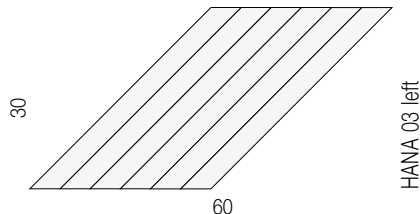

HANA 01

HANA 02

HANA 03 right

HANA 05

HANA 04

HANA 03 left

- Spessore: 1 cm
- Thickness: 1 cm

- Peso netto HANA 1: 27 kg al mq
- Peso netto HANA 2: 27 kg al mq
- Peso netto HANA 3 left/right: 27 kg al mq
- Peso netto HANA 4: 27 kg al mq
- Peso netto HANA 5: 27 kg al mq
- Volume della scatola: 61 x 31 h11 cm
- Contenuto della scatola: mattonelle corrispondenti a 1 mq
- Net weight HANA 1: 27 kg sqm
- Net weight HANA 2: 27 kg sqm
- Net weight HANA 3 left/right: 27 kg sqm
- Net weight HANA 4: 27 kg sqm
- Net weight HANA 5: 27 kg sqm
- Crate volume: 61 x 31 h11 cm
- Content of the crate: tiles which correspond to 1 sqm

Hana 1 su rete / on grid

Hana 2

Hana 3 su rete / on grid

Hana 4

Hana 5

I prezzi sono da considerarsi iva esclusa. L'unità di misura è il centimetro. I dati riportati potrebbero subire delle modifiche senza preavviso. Per sua natura ogni marmo o pietra presentano colori, venature e fessure uniche, che attestano ed esaltano le qualità di naturalezza e unicità del prodotto.