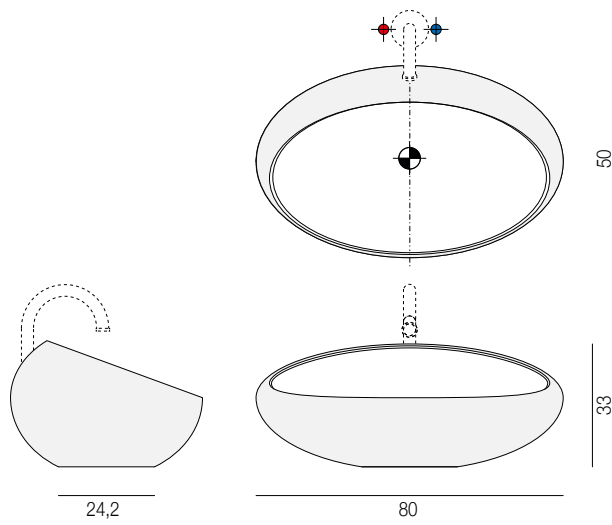

- Peso netto ciotola: 40 kg
- Peso netto colonna: 25 kg
- Volume della cassa colonna: 95 x 85 h50 cm
- Predisposizione foro per piletta, diametro 5 cm (piletta a richiesta)
- Net weight bowl: kg 40
- Net weight column: kg 25
- Crate volume column: 95 x 85 h50 cm
- Drain hole 5 cm diameter (drain on demand)

Bianco Calacatta  
White Calacatta

Bianco Estremoz  
White Estremoz

Nero Marquina  
Black Marquina

Grigio St. Marie  
Grey St. Marie

Marmo / Marble

Verde Irlanda  
Irish Green

I prezzi sono da considerarsi iva esclusa. L'unità di misura è il centimetro. Il dati riportati potrebbero subire delle modifiche senza preavviso. Per sua natura ogni marmo o pietra presentano colori, venature e fessure uniche, che attestano ed esaltano le qualità di naturalezza e unicità del prodotto.

The prices don't include taxes. The measurements unit is centimeter. Each marble may differ in colors and veins which only exalts and confirms its natural and unique nature.

- Peso netto: 40 kg
- Volume della cassa: 95 x 65 h50 cm
- Predisposizione foro per pileta, diametro 5 cm (pileta a richiesta)
- Net weight: kg 40
- Crate volume: 95 x 65 h50 cm
- Drain hole 5 cm diameter (drain on demand)

*The prices don't include taxes. The measurements unit is centimeter.  
Each marble may differ in colors and veins which only exalts and confirms its natural and unique nature.*