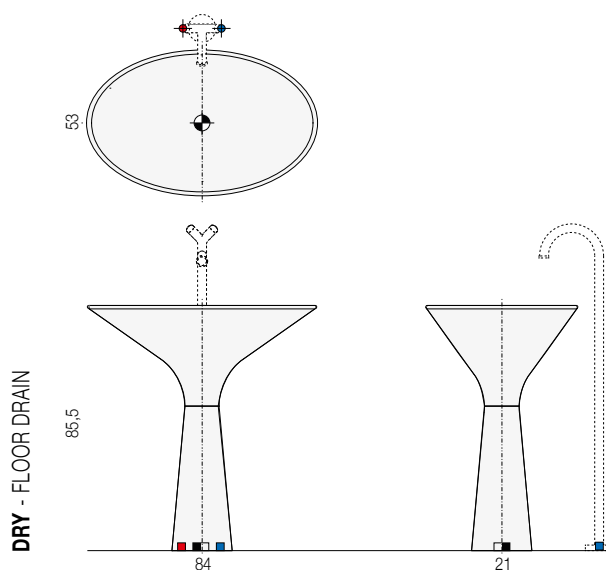

Nel caso dello scarico a muro, Dry verrà fornito con piletta e sifone già montati. Utilizzeremo una piletta mod. Hansgrohe "Push Open" cod. articolo 50100000 e un Sifone Hansgrohe Flowstar cod. articolo 52100000. La base in marmo avrà un foro per l'inserimento del tubo di scarico, unico elemento idraulico che sarà fornito non assemblato.

In case of wall drain, dry will be supplied with the drain and syphon already assembled (Hansgrohe drain push-open code: 50100000 - Hansgrohe flowstar code: 52100000). The marble base is perforated for the insertion of the exhaust pipe (which is the only element that will come not assembled).

- Peso netto: 70 kg
- Volume della cassa: 86 x 70 h60 cm
- Fornito in due pezzi (lavello e gamba) da montare sul posto
- Predisposizione foro per piletta, diametro 5 cm (piletta a richiesta)
- Net weight: 70 kg
- Crate volume: 86 x 70 h60 cm
- Dry is supplied in two separate pieces (basin and support)
- Drain hole 5 cm diameter (drain on demand)

In case of floor drain, Dry will be supplied with the drain and exhaust pipe. This drain system needs an out siphon that can be positioned in any part of the room.

- Peso netto: 70 kg
- Volume della cassa: 86 x 70 h60 cm
- Fornito in due pezzi (lavello e gamba) da montare sul posto
- Predisposizione foro per piletta, diametro 5 cm (piletta a richiesta)
- Net weight: 70 kg
- Crate volume: 86 x 70 h60 cm
- Dry is supplied in two separate pieces (basin and support)
- Drain hole 5 cm diameter (drain on demand)