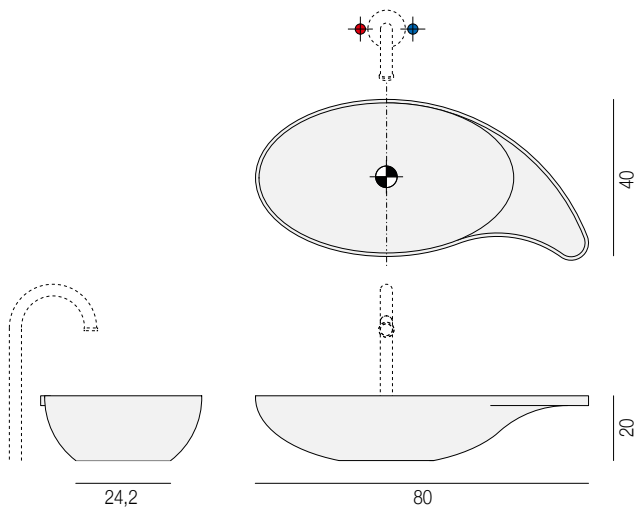

- Peso netto ciotola: 30 kg
- Peso netto colonna: 25 kg
- Volume della cassa colonna: 95 x 75 h35 cm
- Predisposizione foro per pileta, diametro 5 cm (pileta a richiesta)
- Net weight bowl: kg 30
- Net weight column: kg 25
- Crate volume column: 95 x 75 h35 cm
- Drain hole 5 cm diameter (drain on demand)

Bianco Calacatta
White Calacatta

Bianco Estremoz
White Estremoz

Nero Marquina
Black Marquina

Grigio St. Marie
Grey St. Marie

Marmo / Marble

Onice Legno
Wood Onyx

I prezzi sono da considerarsi iva esclusa. L'unità di misura è il centimetro. Il dati riportati potrebbero subire delle modifiche senza preavviso. Per sua natura ogni marmo o pietra presentano colori, venature e fessure uniche, che attestano ed esaltano le qualità di naturalezza e unicità del prodotto.

The prices don't include taxes. The measurements unit is centimeter. Each marble may differ in colors and veins which only exalts and confirms its natural and unique nature.

- Peso netto: 30 kg
- Volume della cassa: 95 x 55 h35 cm
- Predisposizione foro per pileta, diametro 5 cm (pileta a richiesta)
- Net weight: kg 30
- Crate volume: 95 x 55 h35 cm
- Drain hole 5 cm diameter (drain on demand)

*The prices don't include taxes. The measurements unit is centimeter.
Each marble may differ in colors and veins which only exalts and confirms its natural and unique nature.*