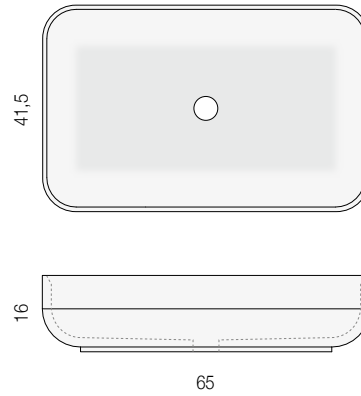

- Peso bowl: 31 kg
- Volume cassa bowl: 80 x 56 h35 cm
- Predisposizione foro per pileta, diametro 5 cm (pileta a richiesta)
- Bowl weight: 31 kg
- Crate volume: 80 x 56 h35 cm
- Drain hole 5 cm diameter (drain on demand)

Verde Ming
Green Ming

Emperador Dark
Emperador Dark

I prezzi sono da considerarsi iva esclusa. L'unità di misura è il centimetro. I dati riportati potrebbero subire delle modifiche senza preavviso. Per sua natura ogni marmo o pietra presentano colori, venature e fessure uniche, che attestano ed esaltano le qualità di naturalezza e unicità del prodotto.

The prices don't include taxes. The measurements unit is centimeter. Each marble may differ in colors and veins which only exalts and confirms its natural and unique nature.

filigrana n° 1

filigrana n° 2

The prices don't include taxes. The measurements unit is centimeter. Each marble may differ in colors and veins which only exalts and confirms its natural and unique nature.