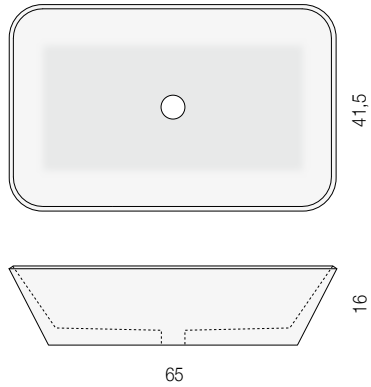

Bowl n° 8

Nabhi Collection

- Peso bowl: 29 kg
- Volume cassa bowl: 80 x 56 h35 cm
- Predisposizione foro per piletta, diametro 5 cm (piletta a richiesta)
- Bowl weight: 29 kg
- Crate volume: 80 x 56 h35 cm
- Drain hole 5 cm diameter (drain on demand)

Verde Ming
Green Ming

Emperador Dark
Emperador Dark

Onice Bianco
White Onyx

I prezzi sono da considerarsi iva esclusa. L'unità di misura è il centimetro. Il dati riportati potrebbero subire delle modifiche senza preavviso.
Per sua natura ogni marmo o pietra presentano colori, venature e fessure uniche, che attestano ed esaltano le qualità di naturalezza e unicità del prodotto.

*The prices don't include taxes. The measurements unit is centimeter.
Each marble may differ in colors and veins which only exalts and confirms its natural and unique nature.*

filigrana n° 1

filigrana n° 2

The prices don't include taxes. The measurements unit is centimeter. Each marble may differ in colors and veins which only exalts and confirms its natural and unique nature.