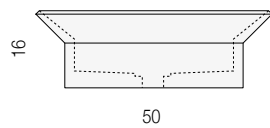

- Bowl piccola: peso 13 kg, volume cassa 56 x 56 h35 cm
- Bowl grande: peso 20 kg, volume cassa 65 x 65 h35 cm
- Predisposizione foro per pileta, diametro 5 cm (pileta a richiesta)
- Small bowl: weight 13 kg, crate volume 56 x 56 h35 cm
- Big bowl: weight 20 kg, crate volume 65 x 65 h35 cm
- Drain hole 5 cm diameter (drain on demand)