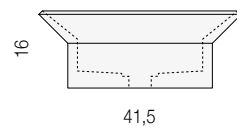

- Bowl piccola: peso 13 kg, volume cassa 56 x 56 h35 cm
- Bowl grande: peso 20 kg, volume cassa 65 x 65 h35 cm
- Predisposizione foro per pileta, diametro 5 cm (pileta a richiesta)
- Small bowl: weight 13 kg, crate volume 56 x 56 h35 cm
- Big bowl: weight 20 kg, crate volume 65 x 65 h35 cm
- Drain hole 5 cm diameter (drain on demand)

41,5 BOWL

Marmo / Marble

Ciotola 50 / 50 bowl
Ciotola 41,5 / 41,5 bowl

Ciotola 50 / 50 bowl
Ciotola 41,5 / 41,5 bowl

Ciotola 50 / 50 bowl
Ciotola 41,5 / 41,5 bowl

I prezzi sono da considerarsi iva esclusa. L'unità di misura è il centimetro. Il dati riportati potrebbero subire delle modifiche senza preavviso. Per sua natura ogni marmo o pietra presentano colori, venature e fessure uniche, che attestano ed esaltano le qualità di naturalezza e unicità del prodotto.

The prices don't include taxes. The measurements unit is centimeter.
Each marble may differ in colors and veins which only exalts and confirms its natural and unique nature.