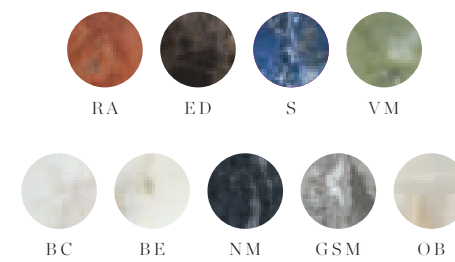

Nabhi Collection

Bowl n°7

design Enzo Berti 2010

Dimensioni / Dimensions

Marmo / Marble

Filigrana

design Enzo Berti 2014

filigrana n° 1

filigrana n° 2

filigrana n° 3