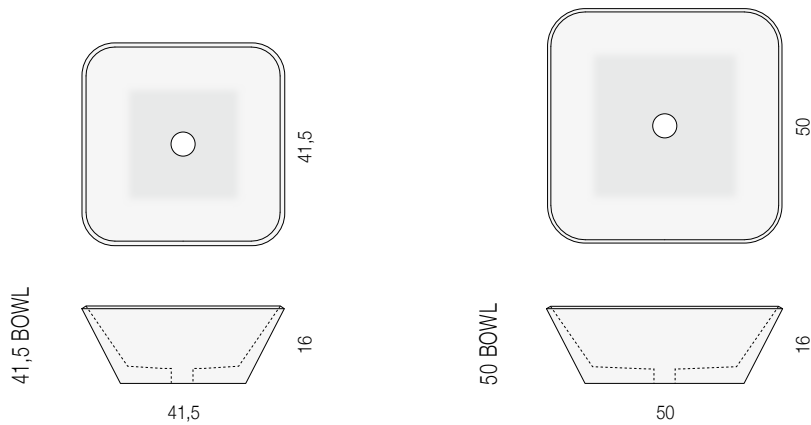

Bowl n° 6

Nabhi Collection

- Bowl piccola: peso 13 kg, volume cassa 56 x 56 h35 cm
- Bowl grande: peso 20 kg, volume cassa 65 x 65 h35 cm
- Predisposizione foro per pileta, diametro 5 cm (pileta a richiesta)
- Small bowl: weight 13 kg, crate volume 56 x 56 h35 cm
- Big bowl: weight 20 kg, crate volume 65 x 65 h35 cm
- Drain hole 5 cm diameter (drain on demand)

Onice Bianco
White Onyx

I prezzi sono da considerarsi iva esclusa. L'unità di misura è il centimetro. Il dati riportati potrebbero subire delle modifiche senza preavviso.
Per sua natura ogni marmo o pietra presentano colori, venature e fessure uniche, che attestano ed esaltano le qualità di naturalezza e unicità del prodotto.

The prices don't include taxes. The measurements unit is centimeter.
Each marble may differ in colors and veins which only exalts and confirms its natural and unique nature.

filigrana n° 1

filigrana n° 2