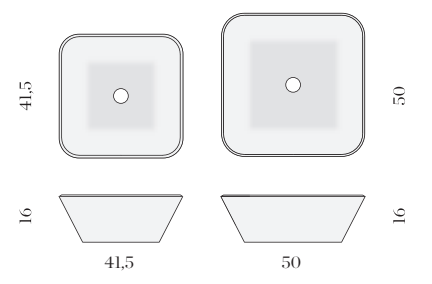

# Bowl n°6

*design Enzo Berti 2010*

*Dimensioni / Dimensions*

*Marmo / Marble*