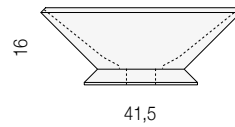

- Bowl piccola: peso 11,5 kg, volume cassa 56 x 56 h35 cm
- Bowl grande: peso 17,5 kg, volume cassa 65 x 65 h35 cm
- Predisposizione foro per piletta, diametro 5 cm (piletta a richiesta)
- Small bowl: weight 11,5 kg, crate volume 56 x 56 h35 cm
- Big bowl: weight 17,5 kg, crate volume 65 x 65 h35 cm
- Drain hole 5 cm diameter (drain on demand)

41,5 BOWL

Marmo / Marble

Ciotola 50 / 50 bowl
Ciotola 41,5 / 41,5 bowl

Ciotola 50 / 50 bowl
Ciotola 41,5 / 41,5 bowl

Ciotola 50 / 50 bowl
Ciotola 41,5 / 41,5 bowl

I prezzi sono da considerarsi iva esclusa. L'unità di misura è il centimetro. Il dati riportati potrebbero subire delle modifiche senza preavviso. Per sua natura ogni marmo o pietra presentano colori, venature e fessure uniche, che attestano ed esaltano le qualità di naturalezza e unicità del prodotto.

The prices don't include taxes. The measurements unit is centimeter. Each marble may differ in colors and veins which only exalts and confirms its natural and unique nature.