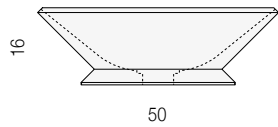

- Bowl piccola: peso 11,5 kg, volume cassa 56 x 56 h35 cm
- Bowl grande: peso 17,5 kg, volume cassa 65 x 65 h35 cm
- Predisposizione foro per piletta, diametro 5 cm (piletta a richiesta)
- Small bowl: weight 11,5 kg, crate volume 56 x 56 h35 cm
- Big bowl: weight 17,5 kg, crate volume 65 x 65 h35 cm
- Drain hole 5 cm diameter (drain on demand)