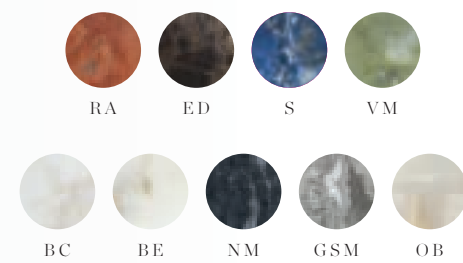

# Bowl n°5

*design Enzo Berti 2010*

*Dimensioni / Dimensions*

*Marmo / Marble*

# Filigrana

design Enzo Berti 2014

filigrana n° 1

filigrana n° 2

filigrana n° 3