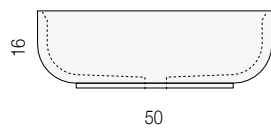

- Bowl piccola: peso 19 kg, volume cassa 56 x 56 h35 cm
- Bowl grande: peso 27 kg, volume cassa 65 x 65 h35 cm
- Predisposizione foro per pileta, diametro 5 cm (pileta a richiesta)
- Small bowl: weight 19 kg, crate volume 56 x 56 h35 cm
- Big bowl: weight 27 kg, crate volume 65 x 65 h35 cm
- Drain hole 5 cm diameter (drain on demand)