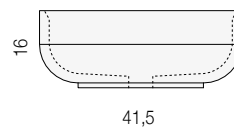

- Bowl piccola: peso 19 kg, volume cassa 56 x 56 h35 cm
- Bowl grande: peso 27 kg, volume cassa 65 x 65 h35 cm
- Predisposizione foro per pileta, diametro 5 cm (pileta a richiesta)
- Small bowl: weight 19 kg, crate volume 56 x 56 h35 cm
- Big bowl: weight 27 kg, crate volume 65 x 65 h35 cm
- Drain hole 5 cm diameter (drain on demand)

41,5 BOWL

Marmo / Marble

Ciotola 50 / 50 bowl
Ciotola 41,5 / 41,5 bowl

Ciotola 50 / 50 bowl
Ciotola 41,5 / 41,5 bowl

Ciotola 50 / 50 bowl
Ciotola 41,5 / 41,5 bowl

I prezzi sono da considerarsi iva esclusa. L'unità di misura è il centimetro. Il dati riportati potrebbero subire delle modifiche senza preavviso. Per sua natura ogni marmo o pietra presentano colori, venature e fessure uniche, che attestano ed esaltano le qualità di naturalezza e unicità del prodotto.

The prices don't include taxes. The measurements unit is centimeter. Each marble may differ in colors and veins which only exalts and confirms its natural and unique nature.