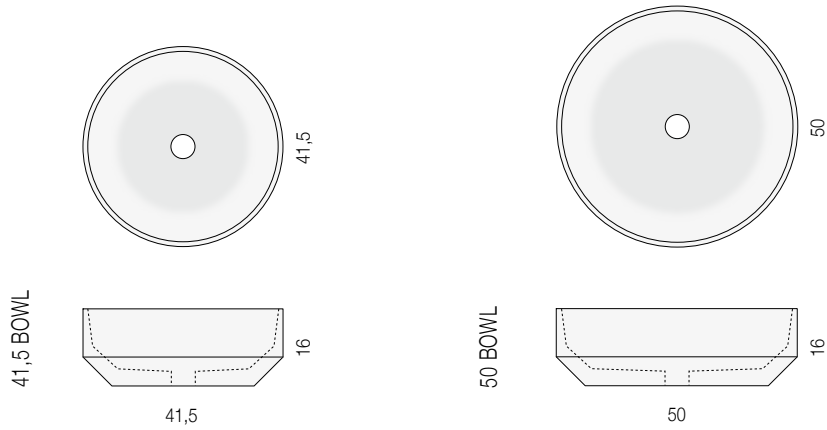

Bowl n° 2

Nabhi Collection

- Bowl piccola: peso 18 kg, volume cassa 56 x 56 h35 cm
- Bowl grande: peso 24,5 kg, volume cassa 65 x 65 h35 cm
- Predisposizione foro per piletta, diametro 5 cm (piletta a richiesta)
- Small Bowl: weight 18 kg, crate volume 56 x 56 h35 cm
- Big bowl: weight 24,5 kg, crate volume 65 x 65 h35 cm
- Drain hole 5 cm diameter (drain on demand)

*The prices don't include taxes. The measurements unit is centimeter.
Each marble may differ in colors and veins which only exalts and confirms its natural and unique nature.*

filigrana n° 1

filigrana n° 2

filigrana n° 3

I prezzi sono da considerarsi iva esclusa. L'unità di misura è il centimetro. Il dati riportati potrebbero subire delle modifiche senza preavviso. Per sua natura ogni marmo o pietra presentano colori, venature e fessure uniche, che attestano ed esaltano le qualità di naturalezza e unicità del prodotto.

The prices don't include taxes. The measurements unit is centimeter. Each marble may differ in colors and veins which only exalts and confirms its natural and unique nature.