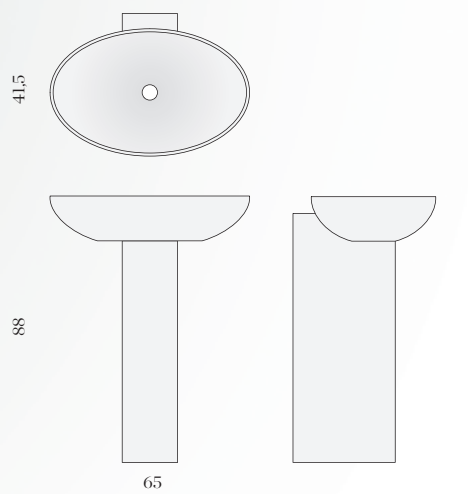

Nabhi Collection

Bowl n°12

design Enzo Berti 2010

Dimensioni / Dimensions

Marmo / Marble

BC BE NM GSM

Filigrana

design Enzo Berti 2014

filigrana n° 1

filigrana n° 2

filigrana n° 3