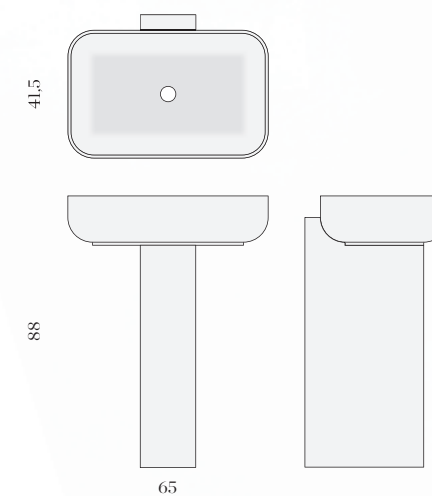

Nabhi Collection

Bowl n°11

design Enzo Berti 2010

Dimensioni / Dimensions

Marmo / Marble

BC BE NM GSM

Filigrana

design Enzo Berti 2014

filigrana n° 1

filigrana n° 2

filigrana n° 3