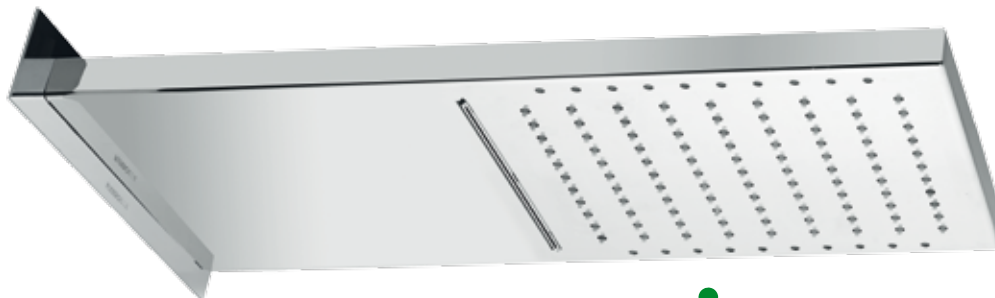

new SOFFIONI - BRACCI / SHOWER HEADS - ARMS

ART. 918

SOFFIONE **DOUBLE AQVA COLOR** CON CROMOTERAPIA ANTICALCARE GETTO PIOGGIA E GETTO A CASCATA COMPLETO DI PULSANTIERA PER L'ACCENSIONE/SPEGNIMENTO E REGOLAZIONE LED CONFEZ. IN SCATOLA

DOUBLE AQVA COLOR SHOWER HEAD WITH COLOR THERAPY ANTICALK, RAIN JET AND WATERFALL JET COMPLETE WITH PUSH BOTTON ON/OFF AND CONTROL LED IN BOX

ACCIAIO INOX LUCIDO
POLISH STAINLESS STEEL

ART. 917

SOFFIONE **OUTSIDE AQVA COLOR** CON CROMOTERAPIA MONOGETTO ANTICALCARE, COMPLETO DI PULSANTIERA PER L'ACCENSIONE/SPEGNIMENTO E REGOLAZIONE LED CONFEZ. IN SCATOLA

OUTSIDE AQVA COLOR SHOWER HEAD WITH COLOR THERAPY SINGLE JET, ANTICALK COMPLETE WITH PUSH BOTTON ON/OFF AND CONTROL LED IN BOX

ACCIAIO INOX LUCIDO
POLISH STAINLESS STEEL

ART. 922

SOFFIONE **SIDE AQVA COLOR** 300X300 CON CROMOTERAPIA MONOGETTO ANTICALCARE COMPLETO DI ATTACCO A SOFFITTO CM.30 E PULSANTIERA PER L'ACCENSIONE/ SPEGNIMENTO E REGOLAZIONE LED CONFEZ. IN SCATOLA

SIDE AQVA COLOR 300X300 SHOWER HEAD WITH COLOR THERAPY SINGLE JET, ANTICALK COMPLETE WITH 30 CM. CEILING ARM WITH PUSH BOTTON ON/OFF AND CONTROL LED IN BOX

ACCIAIO INOX LUCIDO
POLISH STAINLESS STEEL

**ART. 921**