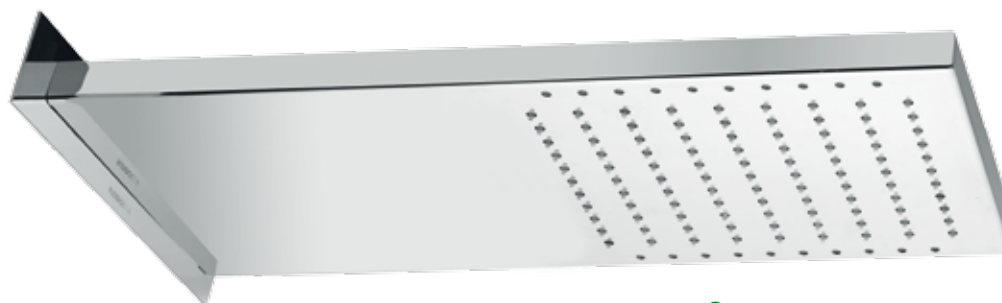

new SOFFIONI - BRACCI / SHOWER HEADS - ARMS

ART. 918

SOFFIONE **DOUBLE AQVA COLOR** CON CROMOTERAPIA ANTICALCARE GETTO PIOGGIA E GETTO A CASCATA COMPLETO DI PULSANTIERA PER L'ACCENSIONE/SPEGNIMENTO E REGOLAZIONE LED CONFEZ. IN SCATOLA

DOUBLE AQVA COLOR SHOWER HEAD WITH COLOR THERAPY ANTICALK, RAIN JET AND WATERFALL JET COMPLETE WITH PUSH BOTTON ON/OFF AND CONTROL LED IN BOX

ACCIAIO INOX LUCIDO
POLISH STAINLESS STEEL

ART. 917

SOFFIONE **OUTSIDE AQVA COLOR** CON CROMOTERAPIA MONOGETTO ANTICALCARE, COMPLETO DI PULSANTIERA PER L'ACCENSIONE/SPEGNIMENTO E REGOLAZIONE LED CONFEZ. IN SCATOLA

OUTSIDE AQVA COLOR SHOWER HEAD WITH COLOR THERAPY SINGLE JET, ANTICALK COMPLETE WITH PUSH BOTTON ON/OFF AND CONTROL LED IN BOX

ACCIAIO INOX LUCIDO
POLISH STAINLESS STEEL

ART. 922

SOFFIONE **SIDE AQVA COLOR** 300X300 CON CROMOTERAPIA MONOGETTO ANTICALCARE COMPLETO DI ATTACCO A SOFFITTO CM.30 E PULSANTIERA PER L'ACCENSIONE/ SPEGNIMENTO E REGOLAZIONE LED CONFEZ. IN SCATOLA

SIDE AQVA COLOR 300X300 SHOWER HEAD WITH COLOR THERAPY SINGLE JET, ANTICALK COMPLETE WITH 30 CM. CEILING ARM WITH PUSH BOTTON ON/OFF AND CONTROL LED IN BOX

ACCIAIO INOX LUCIDO
POLISH STAINLESS STEEL

**ART. 921**