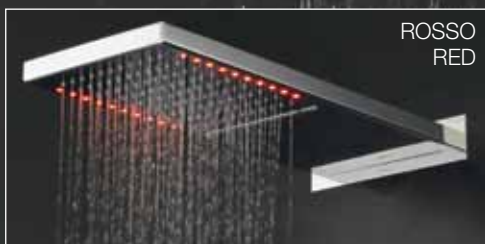

cromoterapia: influenza che hanno i colori sullo stato d'animo dell'uomo.

color-therapy: influence of colors on health and on human mind