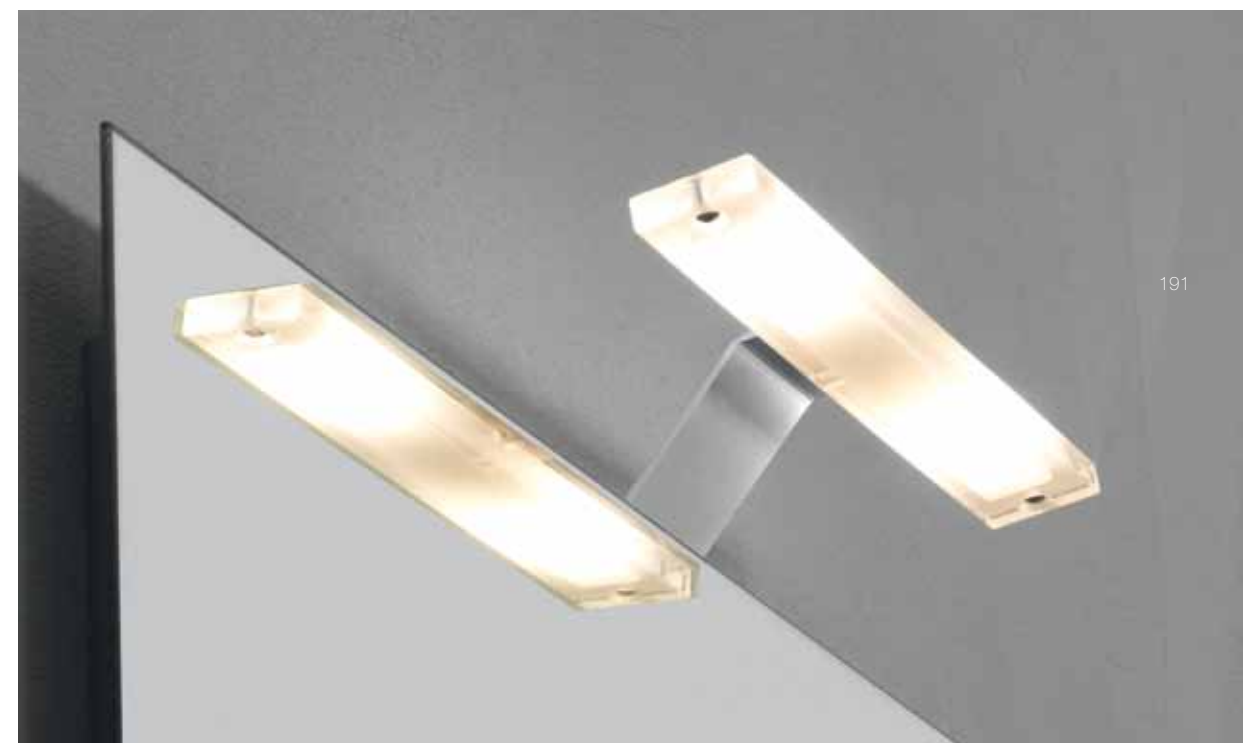

lampada : DELTA led

lighting fixtures : DELTA led

lampe : DELTA led

lampe : DELTA led