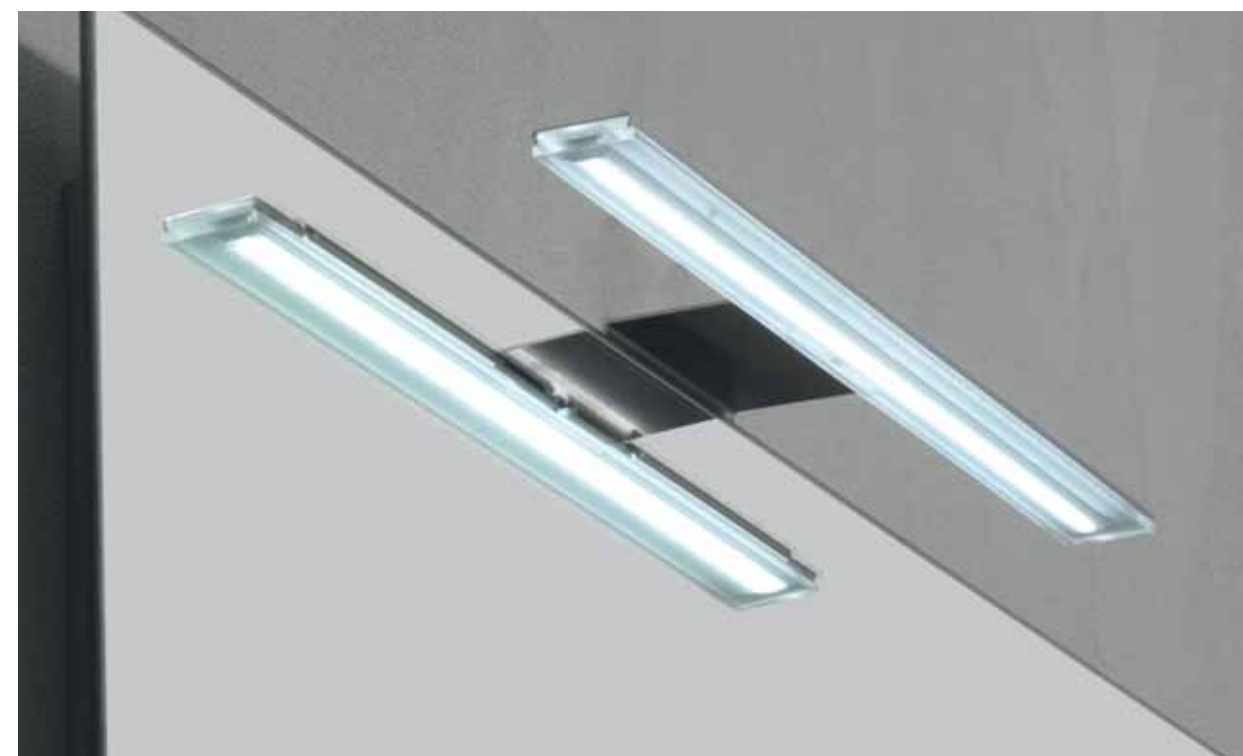

lampada : BETA led

lighting fixtures : BETA led

lampe : BETA led

lampe : BETA led