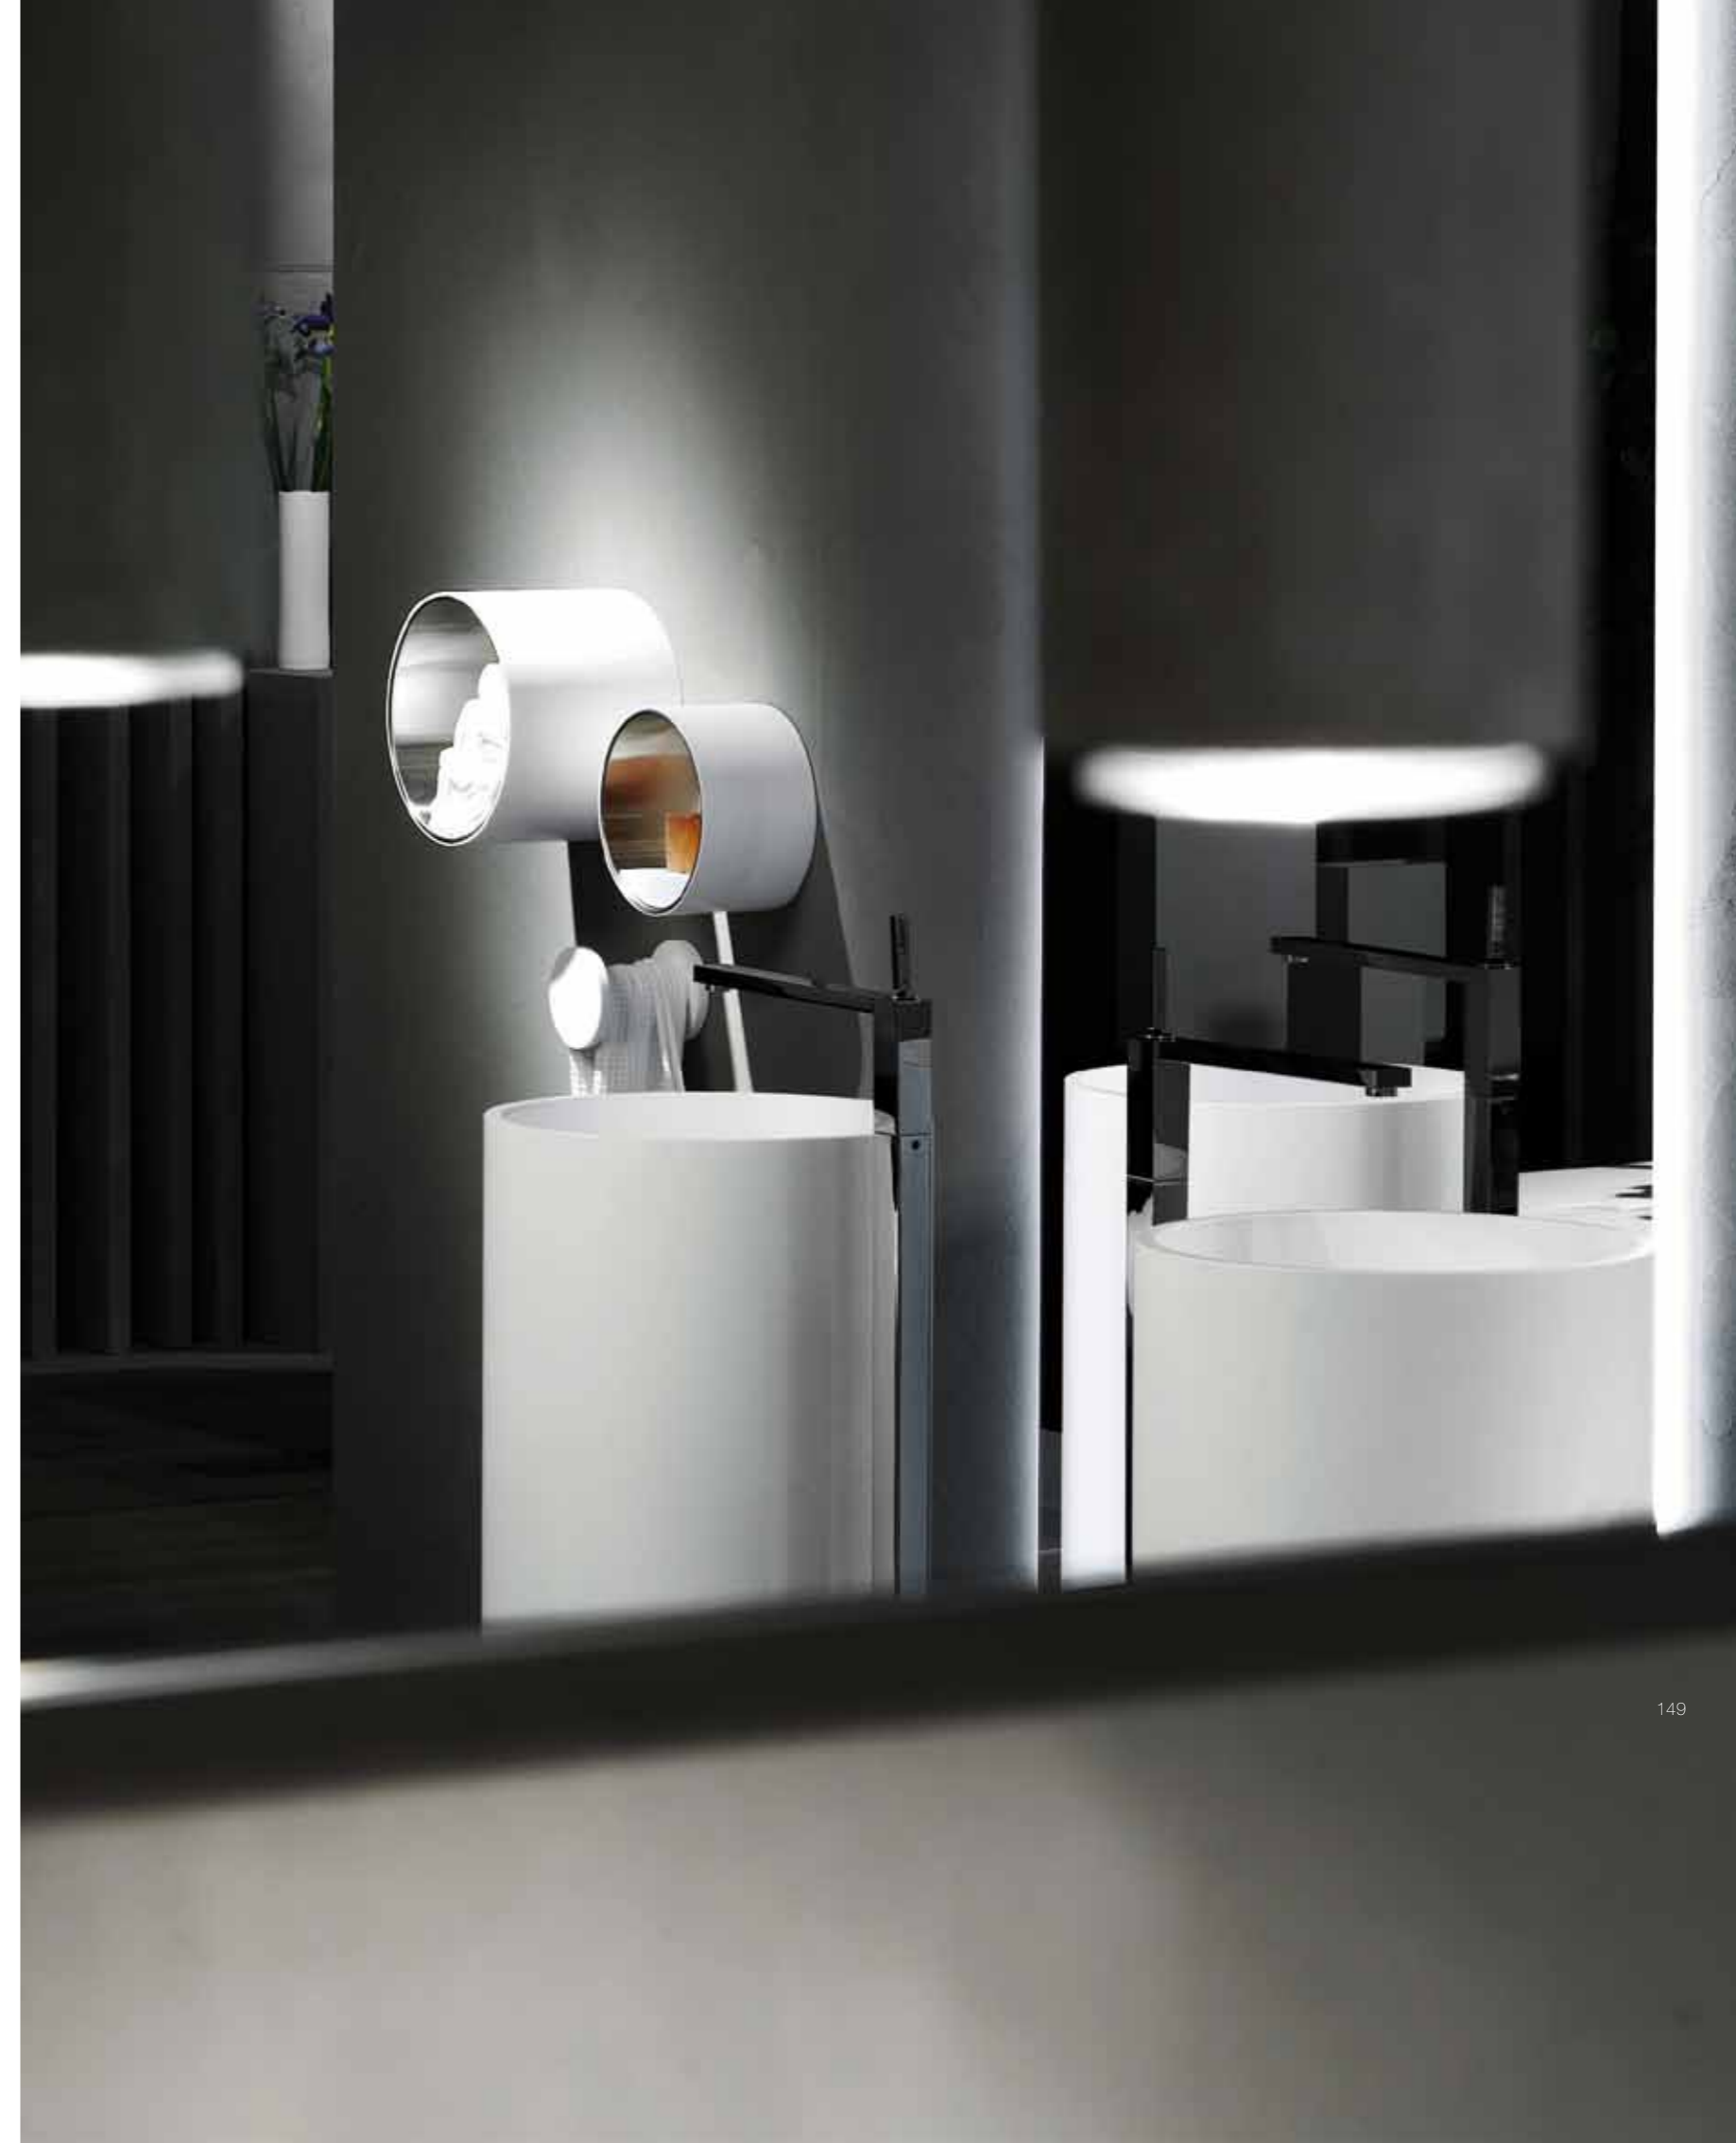

CIRCLE & SMOOTH COLLECTION

Smooth & Circle sono la risposta di RifraLab, centro di ricerca e sviluppo di Rifra, ai bisogni del bagno contemporaneo. Smooth è una collezione completa che comprende un esclusivo lavabo a centro stanza by LG Hi-Macs, una vasca freestanding in Cristalplant declinata in due proposte di design e sanitari con rivestimento in Corian o Cemento. Circle propone un lavabo a centro stanza di forma circolare by LG Hi-Macs, insieme ad unici accessori da parete in solid surface ed acciaio.

Smooth & Circle are the response of RifraLab, research and development of Rifra, to the needs of the contemporary bathroom. Smooth is a complete collection that includes a unique freestanding washbasin by LG Hi-Macs, a freestanding bathtub in Cristalplant declined in two proposals of design and sanitary covered by Corian or Cement. Circle offers a washbasin freestanding of circular shape by LG Hi-Macs, together with unique wall accessories in solid surface and stainless.

Smooth & Circle sont la réponse de RifraLab, recherche et développement de Rifra, aux besoins de la salle de bains contemporaine. Smooth est une collection complète qui comprend un lavabo autoportant unique par LG Hi-Macs, une baignoire en Cristalplant libre décliné en deux propositions de design et sanitaires recouverts en Corian ou en ciment. Circle offre une vasque circulaire freestanding par LG Hi-Macs, ainsi que des accessoires murales uniques en solide surface et en acier inoxydable.

Smooth & Circle sind die Antwort der RifraLab, Forschung und Entwicklung von Rifra, die Bedürfnisse des modernen Bad. Smooth ist eine komplette Kollektion, die eine einzigartige freistehende Waschbecken von LG Hi-Macs umfasst, eine freistehende Badewanne aus Cristalplant sank in zwei Design-Vorschläge und Sanitären aus in Corian oder Zement bedeckt. Circle bietet eine freistehende runde Waschbecken von LG Hi-Macs, zusammen mit einzigartigen Wand-Zubehör in feste Oberfläche und Edelstahl.