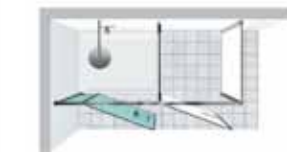

Todos los modelos están disponibles también a medida.

Twin

Nicchia
Niche
Recess
Nische
Entre paredes

Twin T10
160x80 h 195

Twin T20
180x80 h 195

Twin T30
160x80 h 195

Twin T40
180x80 h 195

Twin T11
160x80 h 195

Twin T21
180x80 h 195

Twin T31
160x80 h 195

Twin T41
180x80 h 195

Twin W11
160x80 h 195

Twin W21
180x80 h 195

Twin W31
160x80 h 195

Twin W41
180x80 h 195

Angolo
Angle
Corner
Ecke
Angulo

Twin T12
160x80 h 195

Twin T22
180x80 h 195

Twin T32
160x80 h 195

Twin T42
180x80 h 195

Twin T14
160x80 h 195

Twin T24
180x80 h 195

Twin T44
180x80 h 195

Parete
Paroi
3-sided
3-seitig
Tres lados