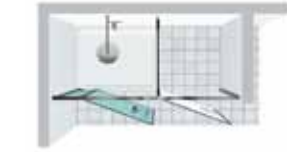

Todos los modelos están disponibles también a medida.

Twin

Nicchia
Niche
Recess
Nische
Entre paredes

Twin T10
160x80 h 195

Twin T20
180x80 h 195

Twin T30
160x80 h 195

Twin T40
180x80 h 195

Twin T11
160x80 h 195

Twin T21
180x80 h 195

Twin T31
160x80 h 195

Twin T41
180x80 h 195

Twin W11
160x80 h 195

Twin W21
180x80 h 195

Twin W31
160x80 h 195

Twin W41
180x80 h 195

Angolo
Angle
Corner
Ecke
Angulo