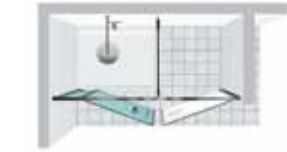

Todos los modelos están disponibles también a medida.

Twin

Nicchia
Niche
Recess
Nische
Entre paredes

Twin T10
160x80 h 195

Twin T20
180x80 h 195

Twin T30
160x80 h 195

Twin T40
180x80 h 195

Twin T11
160x80 h 195

Twin T21
180x80 h 195

Twin T31
160x80 h 195

Twin T41
180x80 h 195

Twin W11
160x80 h 195

Twin W21
180x80 h 195

Twin W31
160x80 h 195

Twin W41
180x80 h 195

Angolo
Angle
Corner
Ecke
Angulo

Twin T12
160x80 h 195

Twin T22
180x80 h 195

Twin T32
160x80 h 195

Twin T42
180x80 h 195

Twin T14
160x80 h 195

Twin T24
180x80 h 195

Twin T44
180x80 h 195

Parete
Paroi
3-sided
3-seitig
Tres lados