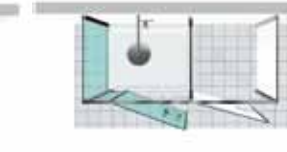

Twin T21
180x80 h 195

Twin T31
160x80 h 195

Twin T41
180x80 h 195

Twin W11
160x80 h 195

Twin W21
180x80 h 195

Twin W31
160x80 h 195

Twin W41
180x80 h 195

Angolo
Angle
Corner
Ecke
Angulo

Twin T12
160x80 h 195

Twin T22
180x80 h 195

Twin T32
160x80 h 195

Twin T42
180x80 h 195

Twin T14
160x80 h 195

Twin T24
180x80 h 195

Twin T44
180x80 h 195

Parete
Paroi
3-sided
3-seitig
Tres lados

Twin T13
160x80 h 195

Twin T23
180x80 h 195

Twin T33
160x80 h 195

Twin T43
180x80 h 195

Twin T15
160x80 h 195

Twin T25
180x80 h 195