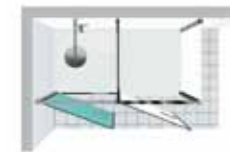

Todos los modelos están disponibles también a medida.

Twin

Nicchia
Niche
Recess
Nische
Entre paredes

Twin T10
160x80 h 195

Twin T20
180x80 h 195

Twin T30
160x80 h 195

Twin T40
180x80 h 195

Twin T11
160x80 h 195

Twin T21
180x80 h 195

Twin T31
160x80 h 195

Twin T41
180x80 h 195

Twin W11
160x80 h 195

Twin W21
180x80 h 195

Twin W31
160x80 h 195

Twin W41
180x80 h 195

Angolo
Angle
Corner
Ecke
Angulo