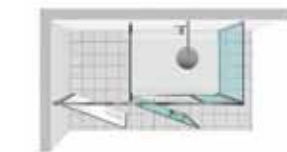

Todos los modelos están disponibles también a medida.

Twin

Nicchia
Niche
Recess
Nische
Entre paredes

Twin T10
160x80 h 195

Twin T20
180x80 h 195

Twin T30
160x80 h 195

Twin T40
180x80 h 195

Twin T11
160x80 h 195

Twin T21
180x80 h 195

Twin T31
160x80 h 195

Twin T41
180x80 h 195

Twin W11
160x80 h 195

Twin W21
180x80 h 195

Twin W31
160x80 h 195

Twin W41
180x80 h 195

Angolo
Angle
Corner
Ecke
Angulo

Twin T12
160x80 h 195

Twin T22
180x80 h 195

Twin T32
160x80 h 195

Twin T42
180x80 h 195

Twin T14
160x80 h 195

Twin T24
180x80 h 195

Twin T44
180x80 h 195

Parete
Paroi
3-sided
3-seitig
Tres lados

Twin T13
160x80 h 195

Twin T23
180x80 h 195

Twin T33
160x80 h 195

Twin T43
180x80 h 195

Twin T15
160x80 h 195

Twin T25
180x80 h 195