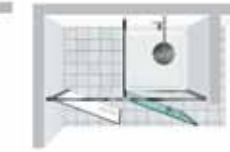

Todos los modelos están disponibles también a medida.

Twin

Nicchia
Niche
Recess
Nische
Entre paredes

Twin T10
160x80 h 195

Twin T20
180x80 h 195

Twin T30
160x80 h 195

Twin T40
180x80 h 195

Twin T11
160x80 h 195

Twin T21
180x80 h 195

Twin T31
160x80 h 195

Twin T41
180x80 h 195

Twin W11
160x80 h 195

Twin W21
180x80 h 195

Twin W31
160x80 h 195

Twin W41
180x80 h 195

Angolo
Angle
Corner
Ecke
Angulo