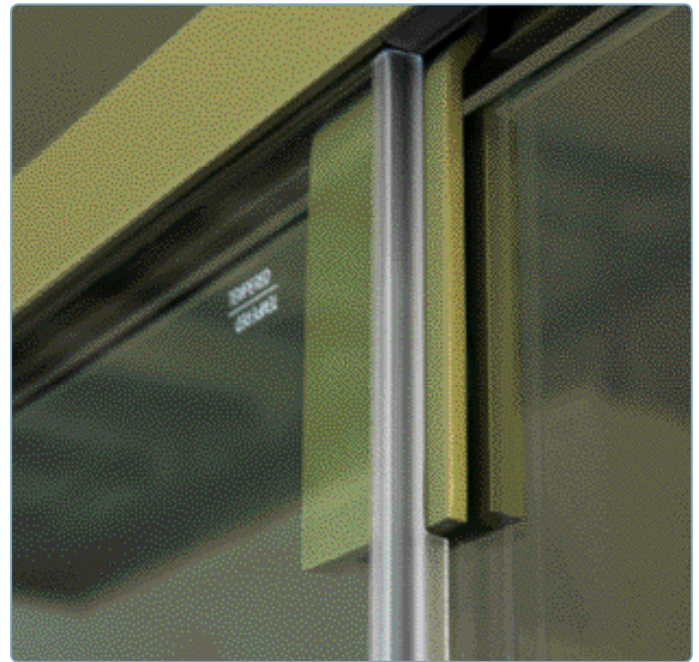

All components have the same colour of finishing profiles.
Alle Komponenten haben die gleiche Farbe an Profilfarbe.