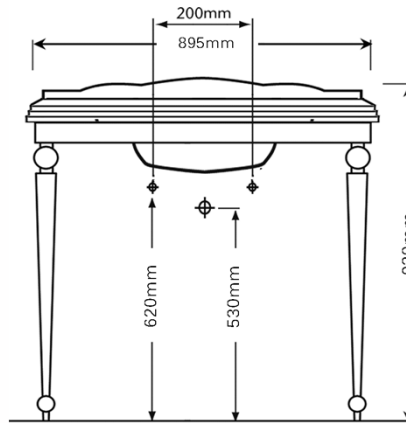

SCHEDE TECNICHE CONSOLLE

VIRGINIA

CR
CROMO
Chrome

CROR
CROMO-ORO
Chrome-Gold

BR
BRONZO
Bronze

RA
RAME
Copper

LU
LUXURY
Antique Gold

OR
ORO
Gold