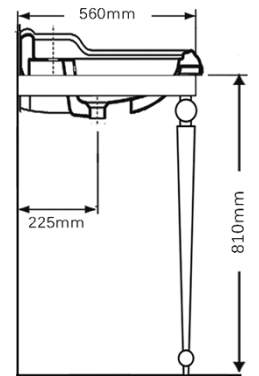

SCHEDE TECNICHE CONSOLLE

VIRGINIA

CR
CROMO
Chrome

CROR
CROMO-ORO
Chrome-Gold

BR
BRONZO
Bronze

RA
RAME
Copper

LU
LUXURY
Antique Gold

OR
ORO
Gold