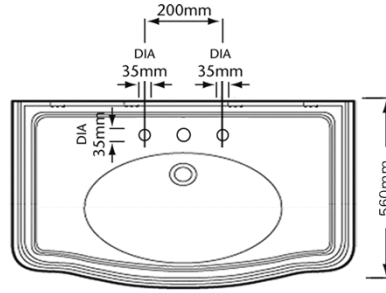

SCHEDE TECNICHE CONSOLLE

VIRGINIA

CR
CROMO
Chrome

CROR
CROMO-ORO
Chrome-Gold

BR
BRONZO
Bronze

RA
RAME
Copper

LU
LUXURY
Antique Gold

OR
ORO
Gold