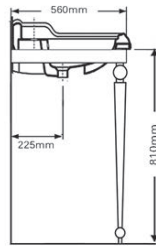

## PS VR90

LAVABO GRANDE 1, 2 E 3 FORI  
1, 2 & 3 TAPHOLE LARGE BASIN