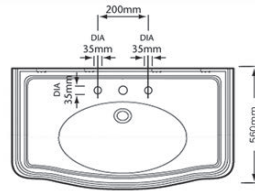

## PS VR90

LAVABO GRANDE 1, 2 E 3 FORI  
1, 2 & 3 TAPHOLE LARGE BASIN