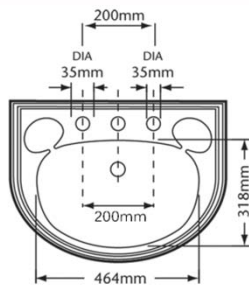

BR
BRONZO
Bronze

RA
RAME
Copper

LU
LUXURY
Antique Gold

OR
ORO
Gold

SCHEDE TECNICHE RICHMOND

LAVABO TONDO
Round Basin

LAVABO QUADRATO
Square Basin

SCHEDE TECNICHE RICHMOND