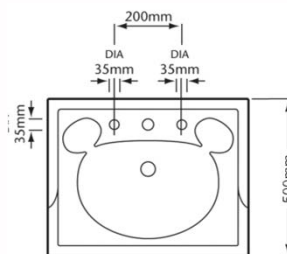

BR
BRONZO
Bronze

RA
RAME
Copper

LU
LUXURY
Antique Gold

OR
ORO
Gold

SCHEDE TECNICHE RICHMOND

LAVABO TONDO
Round Basin

LAVABO QUADRATO
Square Basin

SCHEDE TECNICHE RICHMOND