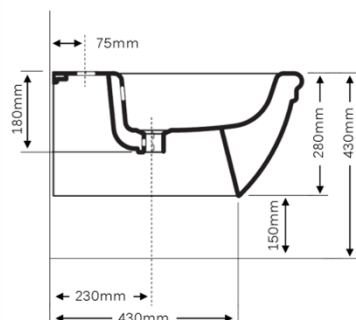

SCHEDE TECNICHE RICHMOND

BIDET SOSPESO SOLO MONOFORO

Only 1 Taphole Wall Hung Bidet