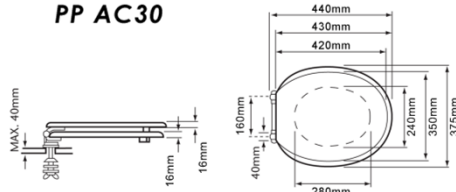

PP AC30

PP AC30

COPRIVASO POLIESTERE BIANCO
WHITE POLYESTER PAN SEAT

CR
BR
RA
LU
OR