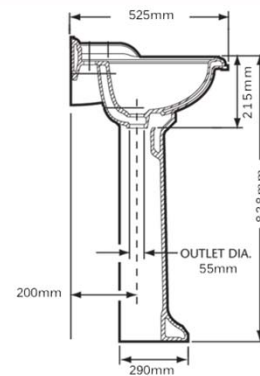

BR
BRONZO
Bronze

RA
RAME
Copper

LU
LUXURY
Antique Gold

OR
ORO
Gold

SCHEDE TECNICHE RICHMOND

LAVABO TONDO
Round Basin

LAVABO QUADRATO
Square Basin

SCHEDE TECNICHE RICHMOND