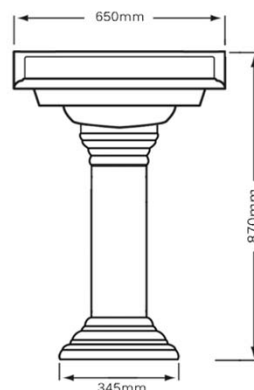

BR
BRONZO
Bronze

RA
RAME
Copper

LU
LUXURY
Antique Gold

OR
ORO
Gold

SCHEDE TECNICHE RICHMOND

LAVABO TONDO
Round Basin

LAVABO QUADRATO
Square Basin

SCHEDE TECNICHE RICHMOND