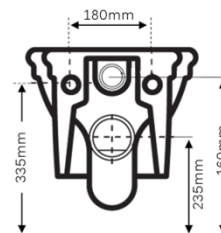

VASO SOSPESO

Wall Hung Pan

CR
CROMO
Chrome

CROR
CROMO-ORO
Chrome-Gold

BR
BRONZO
Bronze

RA
RAME
Copper

LU
LUXURY
Antique Gold

OR
ORO
Gold