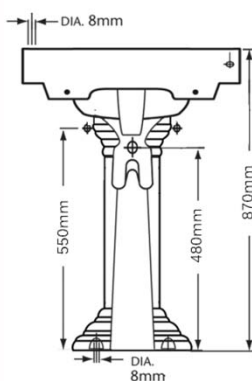

RB 19267

SIFONE BIDET TRADIZIONALE 1" ¼
TRADITIONAL BIDET SIPHON 1" ¼

CR
BR
RA
LU
OR

*Consigliato per ingombri e misure sulla scheda tecnica p. 35
*Recommended for misure on technical drawings p. 35

PP AC50

BR
BRONZO
Bronze

RA
RAME
Copper

LU
LUXURY
Antique Gold

OR
ORO
Gold

SCHEDE TECNICHE RICHMOND

LAVABO TONDO
Round Basin

LAVABO QUADRATO
Square Basin

SCHEDE TECNICHE RICHMOND