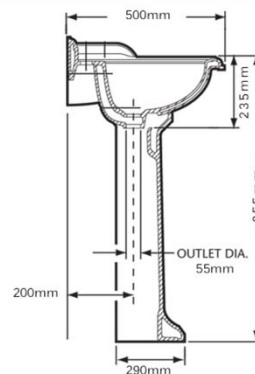

BR
BRONZO
Bronze

RA
RAME
Copper

LU
LUXURY
Antique Gold

OR
ORO
Gold

SCHEDE TECNICHE RICHMOND

LAVABO TONDO
Round Basin

LAVABO QUADRATO
Square Basin

SCHEDE TECNICHE RICHMOND