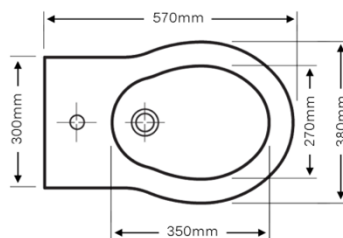

SCHEDE TECNICHE RICHMOND

BIDET SOSPESO SOLO MONOFORO

Only 1 Taphole Wall Hung Bidet