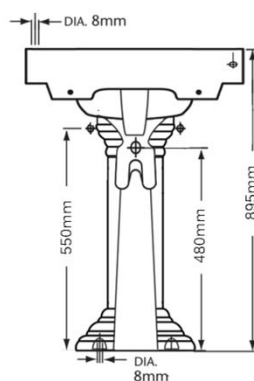

BR
BRONZO
Bronze

RA
RAME
Copper

LU
LUXURY
Antique Gold

OR
ORO
Gold

SCHEDE TECNICHE RICHMOND

LAVABO TONDO
Round Basin

LAVABO QUADRATO
Square Basin

SCHEDE TECNICHE RICHMOND