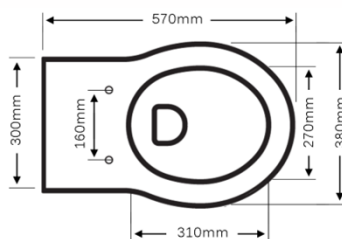

VASO SOSPESO

Wall Hung Pan

CR
CROMO
Chrome

CROR
CROMO-ORO
Chrome-Gold

BR
BRONZO
Bronze

RA
RAME
Copper

LU
LUXURY
Antique Gold

OR
ORO
Gold