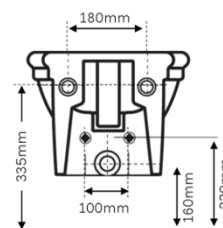

SCHEDE TECNICHE RICHMOND

BIDET SOSPESO SOLO MONOFORO

Only 1 Taphole Wall Hung Bidet