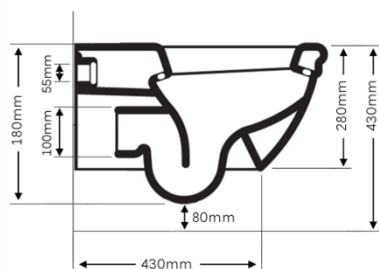

VASO SOSPESO

Wall Hung Pan

CR
CROMO
Chrome

CROR
CROMO-ORO
Chrome-Gold

BR
BRONZO
Bronze

RA
RAME
Copper

LU
LUXURY
Antique Gold

OR
ORO
Gold