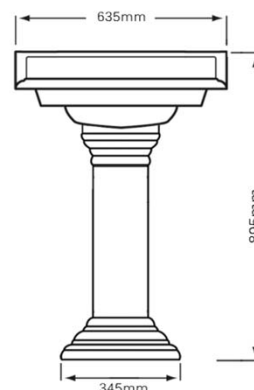

BR
BRONZO
Bronze

RA
RAME
Copper

LU
LUXURY
Antique Gold

OR
ORO
Gold

SCHEDE TECNICHE RICHMOND

LAVABO TONDO
Round Basin

LAVABO QUADRATO
Square Basin

SCHEDE TECNICHE RICHMOND