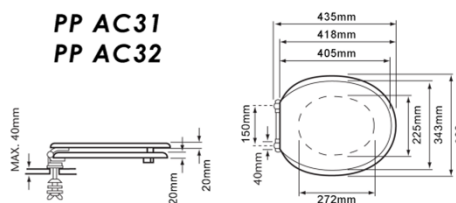

PP AC31 PP AC32

PP AC31

COPRIVASO IN LEGNO NOCE
WALNUT WOOD PAN SEAT

CR
BR
RA
LU
OR

PPAC32

COPRIVASO IN LEGNO MORO
DARK WOOD PAN SEAT

CR
BR
RA
LU
OR

CR
CROMO
Chrome

CROR
CROMO-ORO
Chrome-Gold

BR
BRONZO
Bronze

RA
RAME
Copper

LU
LUXURY
Antique Gold

OR
ORO
Gold