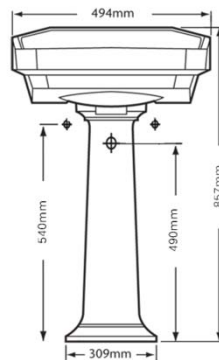

OR
 ORO
 Gold

SCHEDE TECNICHE LONDON

LAVABO GRANDE
Large Basin

LAVABO CLOAKROOM
Cloakroom Basin

TAP PUNCHING:
DIA. 33mm-38mm
CENTRE DIA. 31mm-38mm

SCHEDE TECNICHE LONDON

LAVABO SOPRA PIANO *Tapledge Inset Basin*

VASO A PARETE
Wall Pan

DISTANZA DELLO SCARICO DAL MURO
waste distance from wall

VASO MONOBLOCCO
Close Coupled Pan & Cistern

DISTANZA DELLO SCARICO DAL MURO
waste distance from wall

SCHEDE TECNICHE LONDON

VASO CON CASSETTA BASSA *Low Level Pan & Cistern*