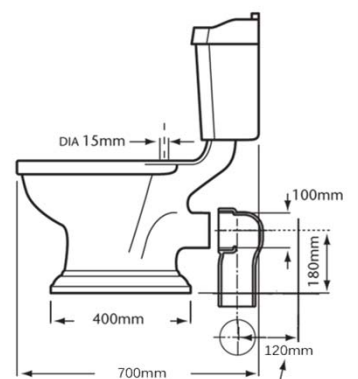

OR
 ORO
 Gold

SCHEDE TECNICHE LONDON

LAVABO GRANDE
Large Basin

LAVABO CLOAKROOM
Cloakroom Basin

TAP PUNCHING:
DIA. 33mm-38mm
CENTRE DIA. 31mm-38mm

SCHEDE TECNICHE LONDON

LAVABO SOPRA PIANO *Tapledge Inset Basin*

BIDET SOLO MONOFORO *Only 1 Taphole Bidet*

CR
CROMO
Chrome

CROR
CROMO-ORO
Chrome-Gold

BR
BRONZO
Bronze

RA
RAME
Copper

LU
LUXURY
Antique Gold

OR
ORO
Gold

SCHEDE TECNICHE LONDON

VASO A PARETE
Wall Pan

DISTANZA DELLO SCARICO DAL MURO
waste distance from wall

VASO MONOBLOCCO
Close Coupled Pan & Cistern

DISTANZA DELLO SCARICO DAL MURO
waste distance from wall

SCHEDE TECNICHE LONDON

VASO CON CASSETTA BASSA *Low Level Pan & Cistern*