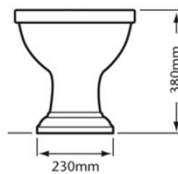

OR
 ORO
 Gold

SCHEDE TECNICHE LONDON

LAVABO GRANDE
Large Basin

LAVABO CLOAKROOM
Cloakroom Basin

TAP PUNCHING:
DIA. 33mm-38mm
CENTRE DIA. 31mm-38mm

SCHEDE TECNICHE LONDON

LAVABO SOPRA PIANO *Tapledge Inset Basin*

BIDET SOLO MONOFORO *Only 1 Taphole Bidet*

CR
CROMO
Chrome

CROR
CROMO-ORO
Chrome-Gold

BR
BRONZO
Bronze

RA
RAME
Copper

LU
LUXURY
Antique Gold

OR
ORO
Gold

SCHEDE TECNICHE LONDON

VASO A PARETE
Wall Pan

DISTANZA DELLO SCARICO DAL MURO
waste distance from wall

VASO MONOBLOCCO
Close Coupled Pan & Cistern

DISTANZA DELLO SCARICO DAL MURO
waste distance from wall

SCHEDE TECNICHE LONDON

VASO CON CASSETTA BASSA *Low Level Pan & Cistern*