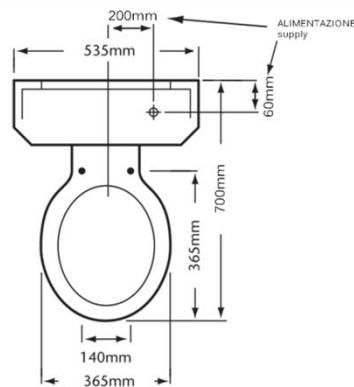

OR
 ORO
 Gold

SCHEDE TECNICHE LONDON

LAVABO GRANDE
Large Basin

LAVABO CLOAKROOM
Cloakroom Basin

TAP PUNCHING:
DIA. 33mm-38mm
CENTRE DIA. 31mm-38mm

SCHEDE TECNICHE LONDON

LAVABO SOPRA PIANO *Tapledge Inset Basin*

BIDET SOLO MONOFORO *Only 1 Taphole Bidet*

CR
CROMO
Chrome

CROR
CROMO-ORO
Chrome-Gold

BR
BRONZO
Bronze

RA
RAME
Copper

LU
LUXURY
Antique Gold

OR
ORO
Gold

SCHEDE TECNICHE LONDON

VASO A PARETE
Wall Pan

DISTANZA DELLO SCARICO DAL MURO
waste distance from wall

VASO MONOBLOCCO
Close Coupled Pan & Cistern

DISTANZA DELLO SCARICO DAL MURO
waste distance from wall

SCHEDE TECNICHE LONDON

VASO CON CASSETTA BASSA *Low Level Pan & Cistern*