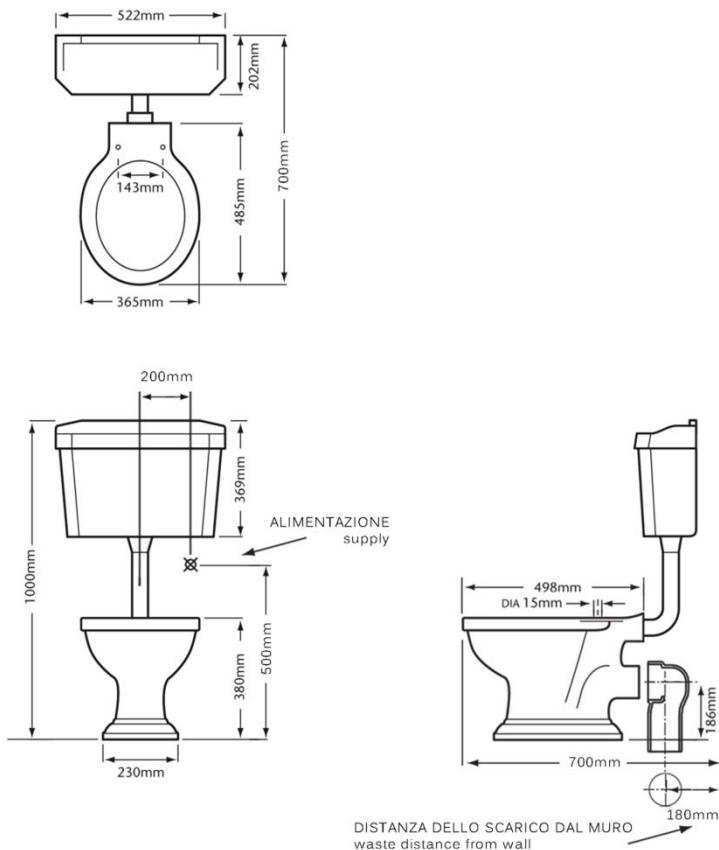

OR
 ORO
 Gold

SCHEDE TECNICHE LONDON

LAVABO GRANDE
Large Basin

LAVABO CLOAKROOM
Cloakroom Basin

TAP PUNCHING:
DIA. 33mm-38mm
CENTRE DIA. 31mm-38mm

SCHEDE TECNICHE LONDON

LAVABO SOPRA PIANO *Tapledge Inset Basin*

BIDET SOLO MONOFORO *Only 1 Taphole Bidet*

CR
CROMO
Chrome

CROR
CROMO-ORO
Chrome-Gold

BR
BRONZO
Bronze

RA
RAME
Copper

LU
LUXURY
Antique Gold

OR
ORO
Gold

SCHEDE TECNICHE LONDON

VASO A PARETE
Wall Pan

DISTANZA DELLO SCARICO DAL MURO
waste distance from wall

VASO MONOBLOCCO
Close Coupled Pan & Cistern

DISTANZA DELLO SCARICO DAL MURO
waste distance from wall

SCHEDE TECNICHE LONDON

VASO CON CASSETTA BASSA *Low Level Pan & Cistern*

VASO CON CASSETTA ALTA *High Level Pan & Cistern*

CR
CROMO
Chrome

CROR
CROMO-ORO
Chrome-Gold

BR
BRONZO
Bronze

RA
RAME
Copper

LU
LUXURY
Antique Gold

OR
ORO
Gold