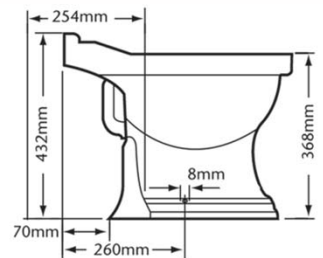

BIDET SOLO MONOFORO *Only 1 Taphole Bidet*

CR
CROMO
Chrome

CROR
CROMO-ORO
Chrome-Gold

BR
BRONZO
Bronze

RA
RAME
Copper

LU
LUXURY
Antique Gold

OR
ORO
Gold