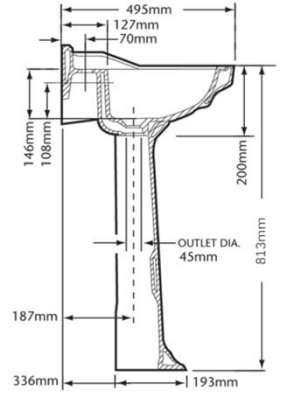

OR
 ORO
 Gold

SCHEDE TECNICHE LONDON

LAVABO GRANDE
Large Basin

LAVABO CLOAKROOM
Cloakroom Basin

TAP PUNCHING:
DIA. 33mm-38mm
CENTRE DIA. 31mm-38mm

SCHEDE TECNICHE LONDON

LAVABO SOPRA PIANO *Tapledge Inset Basin*

VASO A PARETE
Wall Pan

DISTANZA DELLO SCARICO DAL MURO
waste distance from wall

VASO MONOBLOCCO
Close Coupled Pan & Cistern

DISTANZA DELLO SCARICO DAL MURO
waste distance from wall

SCHEDE TECNICHE LONDON

VASO CON CASSETTA BASSA *Low Level Pan & Cistern*