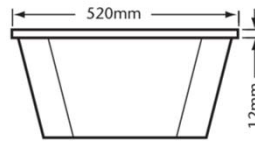

OR
 ORO
 Gold

SCHEDE TECNICHE LONDON

LAVABO GRANDE
Large Basin

LAVABO CLOAKROOM
Cloakroom Basin

TAP PUNCHING:
DIA. 33mm-38mm
CENTRE DIA. 31mm-38mm

SCHEDE TECNICHE LONDON

LAVABO SOPRA PIANO *Tapledge Inset Basin*

VASO A PARETE
Wall Pan

DISTANZA DELLO SCARICO DAL MURO
waste distance from wall

VASO MONOBLOCCO
Close Coupled Pan & Cistern

DISTANZA DELLO SCARICO DAL MURO
waste distance from wall

SCHEDE TECNICHE LONDON

VASO CON CASSETTA BASSA *Low Level Pan & Cistern*