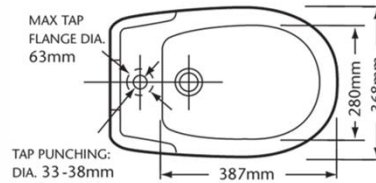

BIDET SOLO MONOFORO *Only 1 Taphole Bidet*

CR
CROMO
Chrome

CROR
CROMO-ORO
Chrome-Gold

BR
BRONZO
Bronze

RA
RAME
Copper

LU
LUXURY
Antique Gold

OR
ORO
Gold