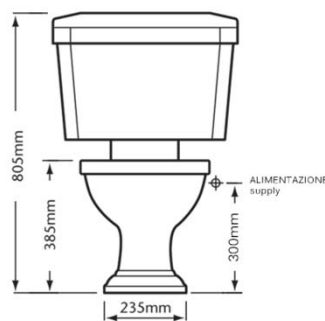

OR
 ORO
 Gold

SCHEDE TECNICHE LONDON

LAVABO GRANDE
Large Basin

LAVABO CLOAKROOM
Cloakroom Basin

TAP PUNCHING:
DIA. 33mm-38mm
CENTRE DIA. 31mm-38mm

SCHEDE TECNICHE LONDON

LAVABO SOPRA PIANO *Tapledge Inset Basin*

BIDET SOLO MONOFORO *Only 1 Taphole Bidet*

CR
CROMO
Chrome

CROR
CROMO-ORO
Chrome-Gold

BR
BRONZO
Bronze

RA
RAME
Copper

LU
LUXURY
Antique Gold

OR
ORO
Gold

SCHEDE TECNICHE LONDON

VASO A PARETE
Wall Pan

DISTANZA DELLO SCARICO DAL MURO
waste distance from wall

VASO MONOBLOCCO
Close Coupled Pan & Cistern

DISTANZA DELLO SCARICO DAL MURO
waste distance from wall

SCHEDE TECNICHE LONDON

VASO CON CASSETTA BASSA *Low Level Pan & Cistern*