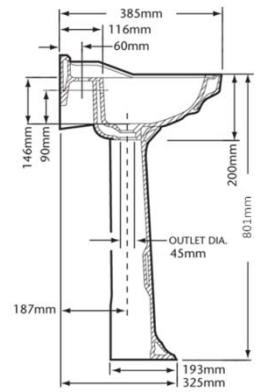

OR
 ORO
 Gold

SCHEDE TECNICHE LONDON

LAVABO GRANDE
Large Basin

LAVABO CLOAKROOM
Cloakroom Basin

TAP PUNCHING:
DIA. 33mm-38mm
CENTRE DIA. 31mm-38mm

SCHEDE TECNICHE LONDON

LAVABO SOPRA PIANO *Tapledge Inset Basin*

VASO A PARETE
Wall Pan

DISTANZA DELLO SCARICO DAL MURO
waste distance from wall

VASO MONOBLOCCO
Close Coupled Pan & Cistern

DISTANZA DELLO SCARICO DAL MURO
waste distance from wall

SCHEDE TECNICHE LONDON

VASO CON CASSETTA BASSA *Low Level Pan & Cistern*