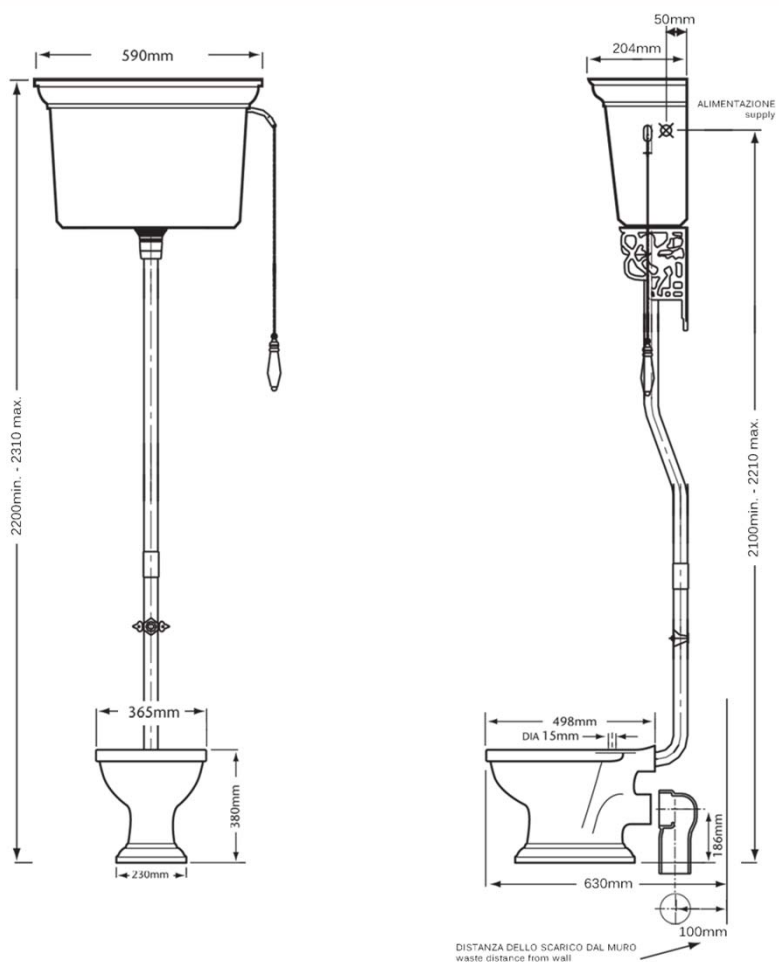

OR
 ORO
 Gold

SCHEDE TECNICHE LONDON

LAVABO GRANDE
Large Basin

LAVABO CLOAKROOM
Cloakroom Basin

TAP PUNCHING:
DIA. 33mm-38mm
CENTRE DIA. 31mm-38mm

SCHEDE TECNICHE LONDON

LAVABO SOPRA PIANO *Tapledge Inset Basin*

BIDET SOLO MONOFORO *Only 1 Taphole Bidet*

CR
CROMO
Chrome

CROR
CROMO-ORO
Chrome-Gold

BR
BRONZO
Bronze

RA
RAME
Copper

LU
LUXURY
Antique Gold

OR
ORO
Gold

SCHEDE TECNICHE LONDON

VASO A PARETE
Wall Pan

DISTANZA DELLO SCARICO DAL MURO
waste distance from wall

VASO MONOBLOCCO
Close Coupled Pan & Cistern

DISTANZA DELLO SCARICO DAL MURO
waste distance from wall

SCHEDE TECNICHE LONDON

VASO CON CASSETTA BASSA *Low Level Pan & Cistern*

VASO CON CASSETTA ALTA *High Level Pan & Cistern*

CR
CROMO
Chrome

CROR
CROMO-ORO
Chrome-Gold

BR
BRONZO
Bronze

RA
RAME
Copper

LU
LUXURY
Antique Gold

OR
ORO
Gold