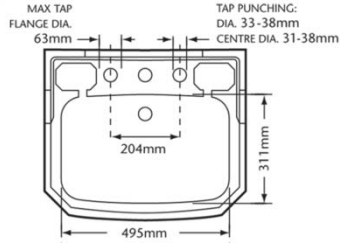

OR
 ORO
 Gold

SCHEDE TECNICHE LONDON

LAVABO GRANDE
Large Basin

LAVABO CLOAKROOM
Cloakroom Basin

TAP PUNCHING:
DIA. 33mm-38mm
CENTRE DIA. 31mm-38mm

SCHEDE TECNICHE LONDON

LAVABO SOPRA PIANO *Tapledge Inset Basin*

VASO A PARETE
Wall Pan

DISTANZA DELLO SCARICO DAL MURO
waste distance from wall

VASO MONOBLOCCO
Close Coupled Pan & Cistern

DISTANZA DELLO SCARICO DAL MURO
waste distance from wall

SCHEDE TECNICHE LONDON

VASO CON CASSETTA BASSA *Low Level Pan & Cistern*