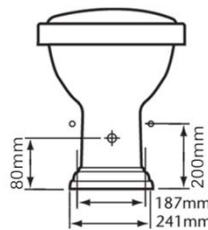

BIDET SOLO MONOFORO *Only 1 Taphole Bidet*

CR
CROMO
Chrome

CROR
CROMO-ORO
Chrome-Gold

BR
BRONZO
Bronze

RA
RAME
Copper

LU
LUXURY
Antique Gold

OR
ORO
Gold