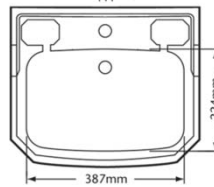

OR
 ORO
 Gold

SCHEDE TECNICHE LONDON

LAVABO GRANDE
Large Basin

LAVABO CLOAKROOM
Cloakroom Basin

TAP PUNCHING:
DIA. 33mm-38mm
CENTRE DIA. 31mm-38mm

SCHEDE TECNICHE LONDON

LAVABO SOPRA PIANO *Tapledge Inset Basin*

VASO A PARETE
Wall Pan

DISTANZA DELLO SCARICO DAL MURO
waste distance from wall

VASO MONOBLOCCO
Close Coupled Pan & Cistern

DISTANZA DELLO SCARICO DAL MURO
waste distance from wall

SCHEDE TECNICHE LONDON

VASO CON CASSETTA BASSA *Low Level Pan & Cistern*