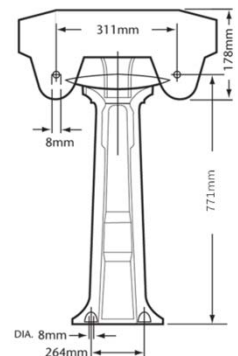

OR
 ORO
 Gold

SCHEDE TECNICHE LONDON

LAVABO GRANDE
Large Basin

LAVABO CLOAKROOM
Cloakroom Basin

TAP PUNCHING:
DIA. 33mm-38mm
CENTRE DIA. 31mm-38mm

SCHEDE TECNICHE LONDON

LAVABO SOPRA PIANO *Tapledge Inset Basin*

VASO A PARETE
Wall Pan

DISTANZA DELLO SCARICO DAL MURO
waste distance from wall

VASO MONOBLOCCO
Close Coupled Pan & Cistern

DISTANZA DELLO SCARICO DAL MURO
waste distance from wall

SCHEDE TECNICHE LONDON

VASO CON CASSETTA BASSA *Low Level Pan & Cistern*