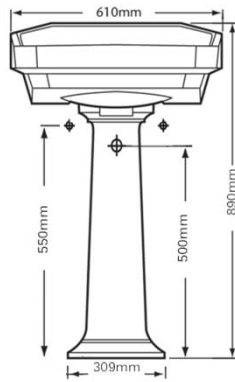

OR
 ORO
 Gold

SCHEDE TECNICHE LONDON

LAVABO GRANDE
Large Basin

LAVABO CLOAKROOM
Cloakroom Basin

TAP PUNCHING:
DIA. 33mm-38mm
CENTRE DIA. 31mm-38mm

SCHEDE TECNICHE LONDON

LAVABO SOPRA PIANO *Tapledge Inset Basin*

VASO A PARETE
Wall Pan

DISTANZA DELLO SCARICO DAL MURO
waste distance from wall

VASO MONOBLOCCO
Close Coupled Pan & Cistern

DISTANZA DELLO SCARICO DAL MURO
waste distance from wall

SCHEDE TECNICHE LONDON

VASO CON CASSETTA BASSA *Low Level Pan & Cistern*