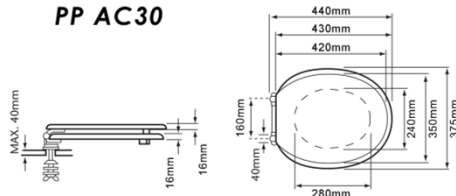

LONDON

PH LO12

1. CASSETTA ALTA
   ● meccanismi inclusi
   ● viti di fissaggio incluse
   HIGH LEVEL CISTERN
   ● fittings are included
   ● fixing screw included

PH LO01

1. VASO PER CASSETTA ALTA
   ● viti di fissaggio incluse
   * coprivaso escluso
   HIGH LEVEL PAN
   ● fixing screw included
   * pan seat not included

PPAC24

1. FLUSH PACK
   ● raccordo per cassetta alta
   ● leva, catenella e maniglia in porcellana
   ● mensole per cassetta alta
   FLUSH PACK
   ● high-level cistern pipe
   ● lever, chain & porcelain handle
   ● ornate brackets

CR
BR
RA
LU
OR

PL 00C

CURVA IN PORCELLANA SCARICO A PAVIMENTO
FLOOR PORCELAIN PAN WASTE CURVE

PL 01C

ROSONE IN PORCELLANA SCARICO
RING PORCELAIN PAN WASTE

*Scheda tecnica p. 38
*Technical drawings p. 38

N.B.: per ottenere un ingombro in profondità inferiore a 630mm, occorre installare lo scarico a parete ed il raccordo di scarico per cassetta alta incassato nel muro (p.27)
N.B.: for a deep space reduced to 630mm is necessary to install wall pan waste & built in high-level cistern pipe socket in the wall (p. 27)

PP AC30

PP AC31 PP AC32

PP AC30

1. COPRIVASO POLIESTERE BIANCO
   WHITE POLYESTER PAN SEAT

CR
BR
RA
LU
OR

PP AC31

1. COPRIVASO IN LEGNO NOCE
   WALNUT WOOD PAN SEAT

CR
BR
RA
LU
OR

PPAC32

1. COPRIVASO IN LEGNO MORO
   DARK WOOD PAN SEAT

CR
BR
RA
LU
OR

CR
CROMO
Chrome

CROR
CROMO-ORO
Chrome-Gold

BR
BRONZO
Bronze

RA
RAME
Copper

LU
LUXURY
Antique Gold

OR
ORO
Gold