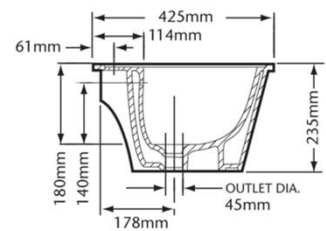

OR
 ORO
 Gold

SCHEDE TECNICHE LONDON

LAVABO GRANDE
Large Basin

LAVABO CLOAKROOM
Cloakroom Basin

TAP PUNCHING:
DIA. 33mm-38mm
CENTRE DIA. 31mm-38mm

SCHEDE TECNICHE LONDON

LAVABO SOPRA PIANO *Tapledge Inset Basin*

VASO A PARETE
Wall Pan

DISTANZA DELLO SCARICO DAL MURO
waste distance from wall

VASO MONOBLOCCO
Close Coupled Pan & Cistern

DISTANZA DELLO SCARICO DAL MURO
waste distance from wall

SCHEDE TECNICHE LONDON

VASO CON CASSETTA BASSA *Low Level Pan & Cistern*