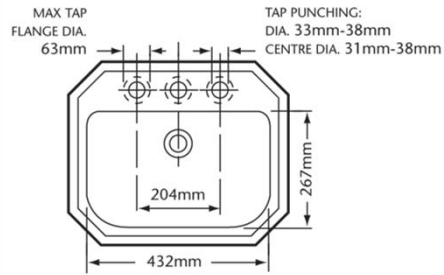

OR
 ORO
 Gold

SCHEDE TECNICHE LONDON

LAVABO GRANDE
Large Basin

LAVABO CLOAKROOM
Cloakroom Basin

TAP PUNCHING:
DIA. 33mm-38mm
CENTRE DIA. 31mm-38mm

SCHEDE TECNICHE LONDON

LAVABO SOPRA PIANO *Tapledge Inset Basin*

VASO A PARETE
Wall Pan

DISTANZA DELLO SCARICO DAL MURO
waste distance from wall

VASO MONOBLOCCO
Close Coupled Pan & Cistern

DISTANZA DELLO SCARICO DAL MURO
waste distance from wall

SCHEDE TECNICHE LONDON

VASO CON CASSETTA BASSA *Low Level Pan & Cistern*