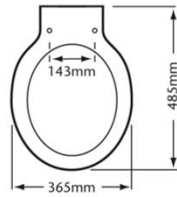

OR
 ORO
 Gold

SCHEDE TECNICHE LONDON

LAVABO GRANDE
Large Basin

LAVABO CLOAKROOM
Cloakroom Basin

TAP PUNCHING:
DIA. 33mm-38mm
CENTRE DIA. 31mm-38mm

SCHEDE TECNICHE LONDON

LAVABO SOPRA PIANO *Tapledge Inset Basin*

BIDET SOLO MONOFORO *Only 1 Taphole Bidet*

CR
CROMO
Chrome

CROR
CROMO-ORO
Chrome-Gold

BR
BRONZO
Bronze

RA
RAME
Copper

LU
LUXURY
Antique Gold

OR
ORO
Gold

SCHEDE TECNICHE LONDON

VASO A PARETE
Wall Pan

DISTANZA DELLO SCARICO DAL MURO
waste distance from wall

VASO MONOBLOCCO
Close Coupled Pan & Cistern

DISTANZA DELLO SCARICO DAL MURO
waste distance from wall

SCHEDE TECNICHE LONDON

VASO CON CASSETTA BASSA *Low Level Pan & Cistern*