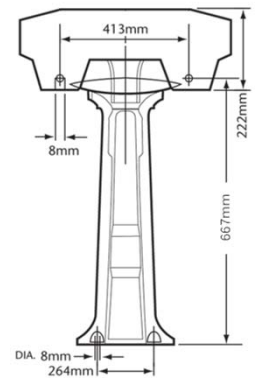

OR
 ORO
 Gold

SCHEDE TECNICHE LONDON

LAVABO GRANDE
Large Basin

LAVABO CLOAKROOM
Cloakroom Basin

TAP PUNCHING:
DIA. 33mm-38mm
CENTRE DIA. 31mm-38mm

SCHEDE TECNICHE LONDON

LAVABO SOPRA PIANO *Tapledge Inset Basin*

VASO A PARETE
Wall Pan

DISTANZA DELLO SCARICO DAL MURO
waste distance from wall

VASO MONOBLOCCO
Close Coupled Pan & Cistern

DISTANZA DELLO SCARICO DAL MURO
waste distance from wall

SCHEDE TECNICHE LONDON

VASO CON CASSETTA BASSA *Low Level Pan & Cistern*