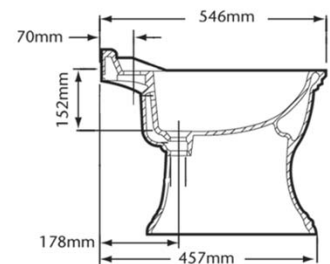

BIDET SOLO MONOFORO *Only 1 Taphole Bidet*

CR
CROMO
Chrome

CROR
CROMO-ORO
Chrome-Gold

BR
BRONZO
Bronze

RA
RAME
Copper

LU
LUXURY
Antique Gold

OR
ORO
Gold