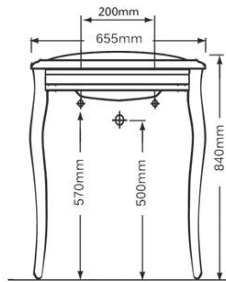

CONSOLLE

HAMPTON

PH HA05

LAVABO GRANDE 1 E 3 FORI
1 & 3 TAPHOLE LARGE BASIN

CS HA

CONSOLLE

CR

CONSOLE

NB

BR

RA

LU

OR

RB 19265

SIFONE LAVABO TRADIZIONALE 1" 1/4
TRADITIONAL BASIN SIPHON 1" 1/4

CR

NB

BR

RA

LU

OR

*Consigliato per ingombri e misure sulla scheda tecnica
*Recommended for misure on technical drawings

CR
CROMO
Chrome

CROR
CROMO-ORO
Chrome-Gold

NB
NICHEL BRILLANTE
Polished Nikel

BR
BRONZO
Bronze

RA
RAME
Copper

LU
LUXURY
Antique Gold

OR
ORO
Gold