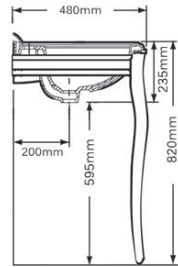

CONSOLLE

HAMPTON

PH HA05

LAVABO GRANDE 1 E 3 FORI
1 & 3 TAPHOLE LARGE BASIN

CS HA

CONSOLLE

CR

CONSOLE

NB

BR

RA

LU

OR

RB 19265

SIFONE LAVABO TRADIZIONALE 1" 1/4
TRADITIONAL BASIN SIPHON 1" 1/4

CR

NB

BR

RA

LU

OR

*Consigliato per ingombri e misure sulla scheda tecnica
*Recommended for misure on technical drawings

CR
CROMO
Chrome

CROR
CROMO-ORO
Chrome-Gold