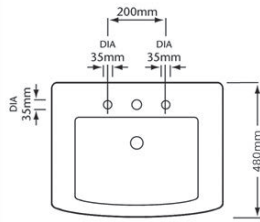

CONSOLLE

HAMPTON

PH HA05

LAVABO GRANDE 1 E 3 FORI
1 & 3 TAPHOLE LARGE BASIN

CS HA

CONSOLLE

CR

CONSOLE

NB

BR

RA

LU

OR

RB 19265

SIFONE LAVABO TRADIZIONALE 1" 1/4
TRADITIONAL BASIN SIPHON 1" 1/4

CR

NB

BR

RA

LU

OR

*Consigliato per ingombri e misure sulla scheda tecnica
*Recommended for misure on technical drawings

CR
CROMO
Chrome

CROR
CROMO-ORO
Chrome-Gold