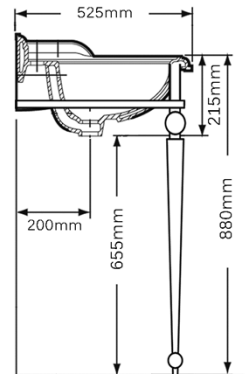

SCHEDE TECNICHE CONSOLLE

ASTORIA

CR
CROMO
Chrome

CROR
CROMO-ORO
Chrome-Gold

BR
BRONZO
Bronze

RA
RAME
Copper

LU
LUXURY
Antique Gold

OR
ORO
Gold