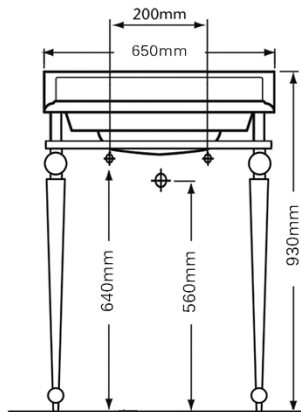

SCHEDE TECNICHE CONSOLLE

ASTORIA

CR
CROMO
Chrome

CROR
CROMO-ORO
Chrome-Gold

BR
BRONZO
Bronze

RA
RAME
Copper

LU
LUXURY
Antique Gold

OR
ORO
Gold