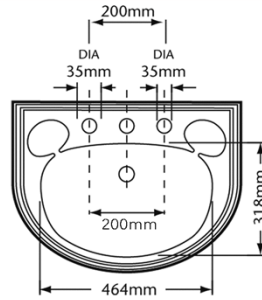

SCHEDE TECNICHE CONSOLLE

ASTORIA

CR
CROMO
Chrome

CROR
CROMO-ORO
Chrome-Gold

BR
BRONZO
Bronze

RA
RAME
Copper

LU
LUXURY
Antique Gold

OR
ORO
Gold