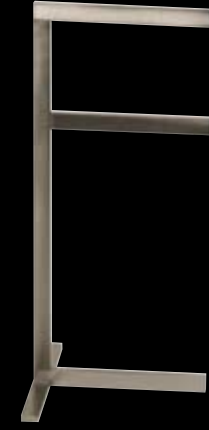

20900 L. 45 cm

20903 L. 60 cm

20873 White
20874 Black

20879 White
20880 Black

20939

20941

- 031** Cromo - Chrome
142 Inox spazzolato - Brushed Nickel
298 Bianco - White
299 Nero - Black

20978

20988

20987

20990 White
20991 Black

- 031 Cromo - Chrome
- 142 Inox spazzolato - Brushed Nickel
- 298 Bianco - White
- 299 Nero - Black

20993

20994

20995

20996