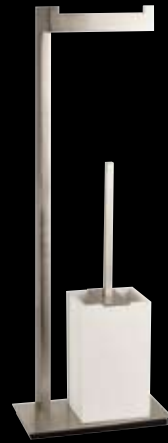

20843 White
20844 Black

20819 White
20820 Black

- 031 Cromo - Chrome
- 142 Inox spazzolato - Brushed Nickel
- 298 Bianco - White
- 299 Nero - Black

RETTANGOLO accessori

20867 White
20868 Black

20933 White
20934 Black

20915

20909

20945

20849

20855

20921

RETTANGOLO accessori

20897 L. 30 cm

20900 L. 45 cm

20903 L. 60 cm

20873 White
20874 Black

20879 White
20880 Black

20939

20941

- 031** Cromo - Chrome
142 Inox spazzolato - Brushed Nickel
298 Bianco - White
299 Nero - Black

20978