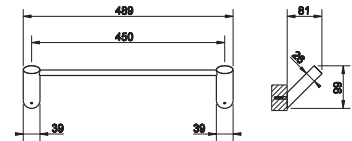

Piantana porta salvietta.
Freestanding towel rail.

031	Cromo	Chrome
149	Finox	Finox

25697

Porta salvietta interasse 30 cm.
30 cm centre distance towel rail.

031	Cromo	Chrome
149	Finox	Finox

25700

Porta salvietta interasse 45 cm.
45 cm centre distance towel rail.

031	Cromo	Chrome
149	Finox	Finox

25703

Porta salvietta interasse 60 cm.
60 cm centre distance towel rail.

031	Cromo	Chrome
149	Finox	Finox

OVALE accessories

25709

Porta salvietta ad anello.
Towel ring.

031	Cromo	Chrome
149	Finox	Finox