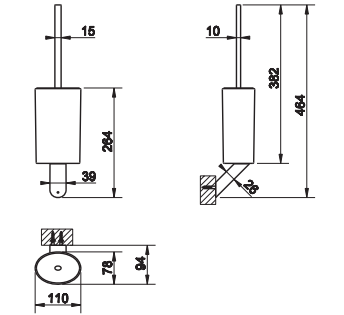

25326

Porta sapone d'appoggio in ceramica bianca.
White ceramic standing soap holder.

- 031 Cromo Chrome
- 149 Finox Finox