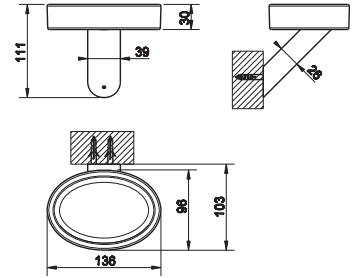

25608

Porta bicchiere a muro in ceramica bianca.
Wall-mounted tumbler holder with white ceramic.

- 031 Cromo Chrome
- 149 Finox Finox