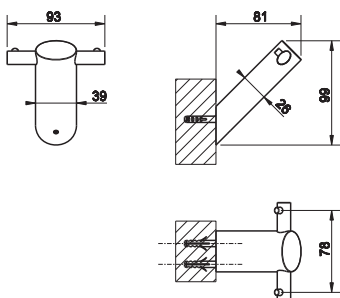

25721

Appendino a muro.
Wall-mounted robe hook.

031	Cromo	Chrome
149	Finox	Finox