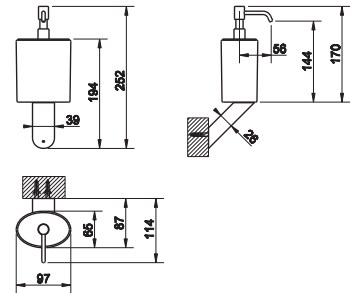

25620

Porta scopino a muro in ceramica bianca.
White ceramic wall-mounted brush holder.

- 031 Cromo Chrome
- 149 Finox Finox