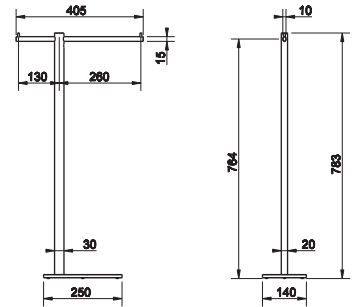

Piantana porta salvietta.
Freestanding towel rail.

031	Cromo	Chrome
149	Finox	Finox

25697

Porta salvietta interasse 30 cm.
30 cm centre distance towel rail.

031	Cromo	Chrome
149	Finox	Finox

25700

Porta salvietta interasse 45 cm.
45 cm centre distance towel rail.

031	Cromo	Chrome
149	Finox	Finox

25703

Porta salvietta interasse 60 cm.
60 cm centre distance towel rail.

031	Cromo	Chrome
149	Finox	Finox

OVALE accessories

25709

Porta salvietta ad anello.
Towel ring.

031	Cromo	Chrome
149	Finox	Finox