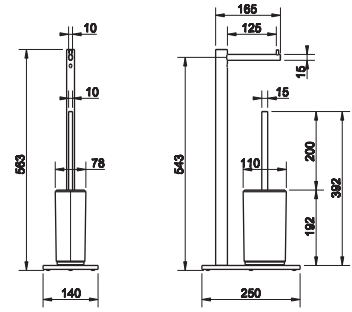

25734

Piantana con porta rotolo e porta scopino in ceramica bianca.
Standing set with paper roll holder and white ceramic brush holder.

031	Cromo	Chrome
149	Finox	Finox

25739

Piantana porta salvietta.
Freestanding towel rail.

031	Cromo	Chrome
149	Finox	Finox