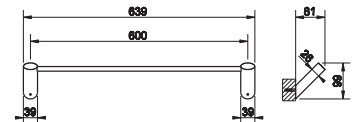

Piantana porta salvietta.
Freestanding towel rail.

031	Cromo	Chrome
149	Finox	Finox

25697

Porta salvietta interasse 30 cm.
30 cm centre distance towel rail.

031	Cromo	Chrome
149	Finox	Finox

25700

Porta salvietta interasse 45 cm.
45 cm centre distance towel rail.

031	Cromo	Chrome
149	Finox	Finox

25703

Porta salvietta interasse 60 cm.
60 cm centre distance towel rail.

031	Cromo	Chrome
149	Finox	Finox

OVALE accessories

25709

Porta salvietta ad anello.
Towel ring.

031	Cromo	Chrome
149	Finox	Finox