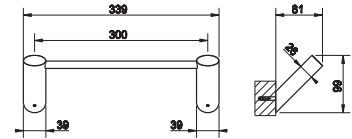

Piantana porta salvietta.
Freestanding towel rail.

031	Cromo	Chrome
149	Finox	Finox

25697

Porta salvietta interasse 30 cm.
30 cm centre distance towel rail.

031	Cromo	Chrome
149	Finox	Finox

25700

Porta salvietta interasse 45 cm.
45 cm centre distance towel rail.

031	Cromo	Chrome
149	Finox	Finox

25703

Porta salvietta interasse 60 cm.
60 cm centre distance towel rail.

031	Cromo	Chrome
149	Finox	Finox

OVALE accessories

25709

Porta salvietta ad anello.
Towel ring.

031	Cromo	Chrome
149	Finox	Finox