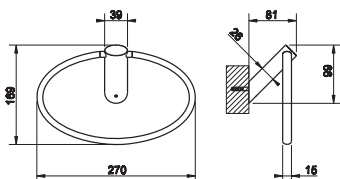

Piantana porta salvietta.
Freestanding towel rail.

031	Cromo	Chrome
149	Finox	Finox

25697

Porta salvietta interasse 30 cm.
30 cm centre distance towel rail.

031	Cromo	Chrome
149	Finox	Finox

25700

Porta salvietta interasse 45 cm.
45 cm centre distance towel rail.

031	Cromo	Chrome
149	Finox	Finox

25703

Porta salvietta interasse 60 cm.
60 cm centre distance towel rail.

031	Cromo	Chrome
149	Finox	Finox

OVALE accessories

25709

Porta salvietta ad anello.
Towel ring.

031	Cromo	Chrome
149	Finox	Finox