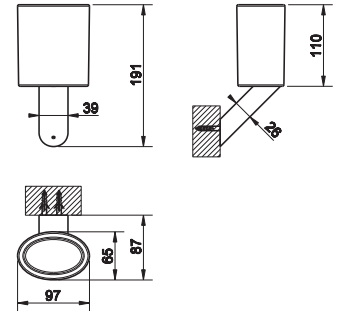

25614

Porta dispenser a muro con bicchiere in ceramica bianca.
Wall-mounted soap dispenser with white ceramic.

- 031 Cromo Chrome
- 149 Finox Finox