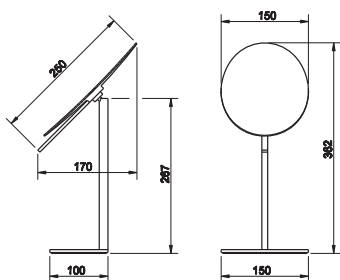

Piantana porta salvietta.
Freestanding towel rail.

031	Cromo	Chrome
149	Finox	Finox

25697

Porta salvietta interasse 30 cm.
30 cm centre distance towel rail.

031	Cromo	Chrome
149	Finox	Finox

25700

Porta salvietta interasse 45 cm.
45 cm centre distance towel rail.

031	Cromo	Chrome
149	Finox	Finox

25703

Porta salvietta interasse 60 cm.
60 cm centre distance towel rail.

031	Cromo	Chrome
149	Finox	Finox

OVALE accessories

25709

Porta salvietta ad anello.
Towel ring.

031	Cromo	Chrome
149	Finox	Finox

25721

Appendino a muro.
Wall-mounted robe hook.

031	Cromo	Chrome
149	Finox	Finox

25488

Specchio d'appoggio a lente orientabile.
Adjustable standing mirror.

031	Cromo	Chrome
149	Finox	Finox