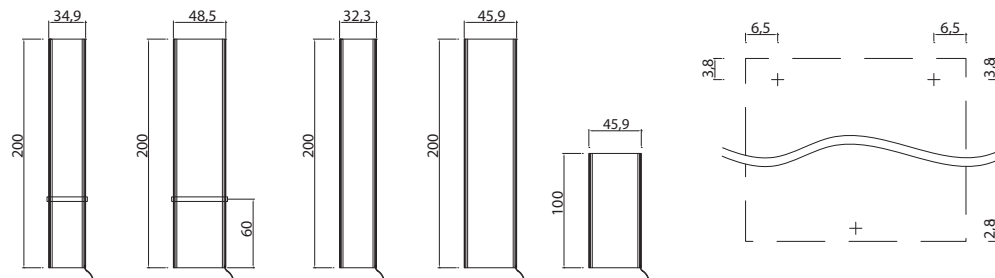

Cod_E DESIGN ANDREA CROSETTA

IPX4

P* 315

verticale / vertical / verticale / vertikal / vertical

A* cm	in	B* cm	in	art*	watt
100.0	39.4	45.9	18.1	CE00V100045	500
200.0	78.7	32.3	12.7	CE00V200032	550
200.0	78.7	45.9	18.1	CE00V200045	870

art*	
ACP0350CER	Portasalvietta 34.9 cm / Towel bar 34.9 cm / Porte-serviettes 34.9 cm Handtuchhalter 34.9 cm / Porta toalla 34.9 cm
ACP0480CER	Portasalvietta 48.5 cm / Towel bar 48.5 cm / Porte-serviettes 48.5 cm Handtuchhalter 48.5 cm / Porta toalla 48.5 cm