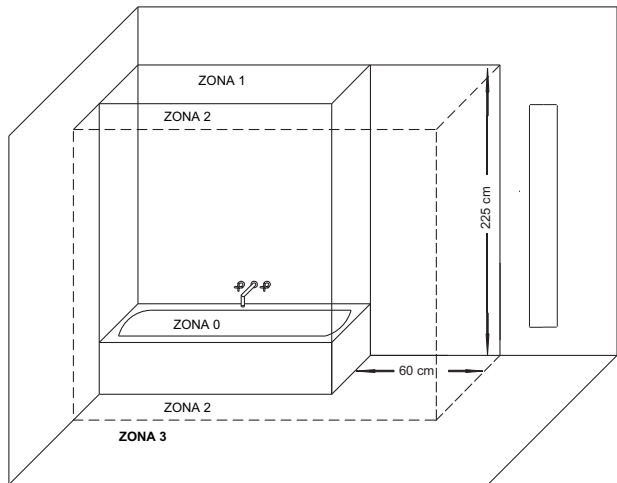

Cod_E DESIGN ANDREA CROSETTA

IPX4

P* 315

verticale / vertical / verticale / vertikal / vertical

A* cm	in	B* cm	in	art*	watt
100.0	39.4	45.9	18.1	CE00V100045	500
200.0	78.7	32.3	12.7	CE00V200032	550
200.0	78.7	45.9	18.1	CE00V200045	870

art*	
ACP0350CER	Portasalvietta 34.9 cm / Towel bar 34.9 cm / Porte-serviettes 34.9 cm Handtuchhalter 34.9 cm / Porta toalla 34.9 cm
ACP0480CER	Portasalvietta 48.5 cm / Towel bar 48.5 cm / Porte-serviettes 48.5 cm Handtuchhalter 48.5 cm / Porta toalla 48.5 cm