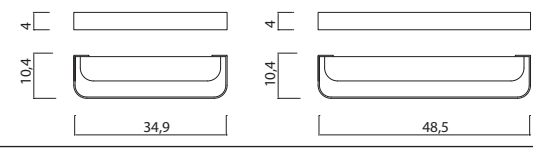

Cod_E DESIGN ANDREA CROSETTA

IPX4

P* 315

verticale / vertical / verticale / vertikal / vertical

A* cm	in	B* cm	in	art*	watt
100.0	39.4	45.9	18.1	CE00V100045	500
200.0	78.7	32.3	12.7	CE00V200032	550
200.0	78.7	45.9	18.1	CE00V200045	870

art*	
ACP0350CER	Portasalvietta 34.9 cm / Towel bar 34.9 cm / Porte-serviettes 34.9 cm Handtuchhalter 34.9 cm / Porta toalla 34.9 cm
ACP0480CER	Portasalvietta 48.5 cm / Towel bar 48.5 cm / Porte-serviettes 48.5 cm Handtuchhalter 48.5 cm / Porta toalla 48.5 cm

A* = altezza / height / hauteur / Höhe / alto B* = larghezza / width / longueur / Breite / ancho art* = articolo / model / modèle / Artikel / artículo P* = pagina / page / page / Seite / página

Colori/ colours / couleurs / Farbe / colores