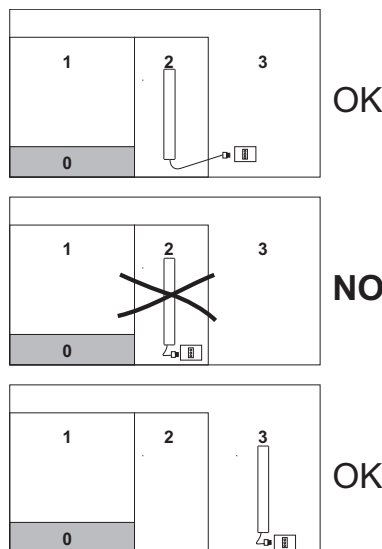

Cod_E DESIGN ANDREA CROSETTA

IPX4

P* 315

verticale / vertical / verticale / vertikal / vertical

A* cm	in	B* cm	in	art*	watt
100.0	39.4	45.9	18.1	CE00V100045	500
200.0	78.7	32.3	12.7	CE00V200032	550
200.0	78.7	45.9	18.1	CE00V200045	870

art*	
ACP0350CER	Portasalvietta 34.9 cm / Towel bar 34.9 cm / Porte-serviettes 34.9 cm Handtuchhalter 34.9 cm / Porta toalla 34.9 cm
ACP0480CER	Portasalvietta 48.5 cm / Towel bar 48.5 cm / Porte-serviettes 48.5 cm Handtuchhalter 48.5 cm / Porta toalla 48.5 cm